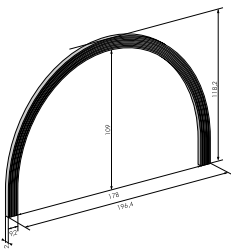

130x180^{MM} VIERKANTE BALK / POUTRE RECTANGULAIRE

Geschaafde balken 130 x 180mm.

Poutre rabotée de section 130 x 180 mm.

REF 73284	130x180 → 240 cm	90, ^{95€}
REF 77019	(Tanwood)	

130x210^{MM} BALK VLAK-ROND / POUTRE PLAT ARRONDI

SCHOOR JAMBETTE

90x90^{MM} SCHOOR / JAMBETTE

Kan worden gebruikt in alle mogelijke combinaties: carports, poolhouses, pergola's... te schroeven of te nagelen.

Nombreuses combinaisons possibles: carport, poolhouse, pergola... à clouer ou à visser.

REF 72133	90x90 → 58 cm	10, ^{25€}
-----------	---------------	--------------------

BOGEN ARCS

ANDORA

Boog uit gelijmd hout, identiek aan de pergola Andora.
Buitenafmeting 118,2 x 196,4 cm, binnenafmeting 109 x 178 cm.