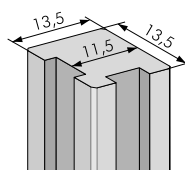

AFDEKPROFIEL / PROFIL DE RECOUVREMENT

Kan zowel bij een verticaal als bij een horizontaal geplaatste wand gebruikt worden.
Pour recouvrement en pose verticale et horizontale.

REF 73407	45×90 → 180 cm	11,05€
REF 73408	45×90 → 240 cm	14,55€
REF 73409	45×90 → 330 cm	20,29€

GLEUFPAAL / POTEAU RAINURÉ

Gebroken hoekjes / bords chanfreinés.
Gleufbreedte 58 mm / largeur de la rainure 58 mm.
Gleufdiepte 20 mm / profondeur de la rainure 20 mm.

REF 73410	135×135 → 115 cm	35,49€
REF 73411	135×135 → 145 cm	44,39€
REF 73412	135×135 → 175 cm	53,45€
REF 73417	135×135 → 355 cm	107,00€