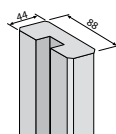

'DUBBELROND' HALVE PAAL / 'DOUBLEROND' DEMI POTEAU

Gebroken hoeken / bords chanfreinés.
Gleufbreedte 35 mm / largeur de la rainure 35 mm
Gleufdiepte 20 mm / profondeur de la rainure 20 mm

REF 73317	44x88 → 205 cm	11,15[€]