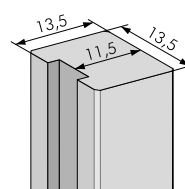

GLEUFPAAL / POTEAU RAINURÉ

Gebroken hoekjes / bords chanfreinés.
Gleufbreedte 58 mm / largeur de la rainure 58 mm.
Gleufdiepte 20 mm / profondeur de la rainure 20 mm.

REF 73410	135×135 → 115 cm	35,49€
REF 73411	135×135 → 145 cm	44,39€
REF 73412	135×135 → 175 cm	53,45€
REF 73417	135×135 → 355 cm	107,00€

HOEKPAAL / POTEAU RAINURÉ D'ANGLE

Gebroken hoekjes / bords chanfreinés.
Gleufbreedte 58 mm / largeur de la rainure 58 mm.
Gleufdiepte 20 mm / profondeur de la rainure 20 mm.

REF 73413	135×135 → 115 cm	35,49€
REF 73414	135×135 → 145 cm	44,39€
REF 73415	135×135 → 175 cm	53,45€
REF 73418	135×135 → 355 cm	107,00€