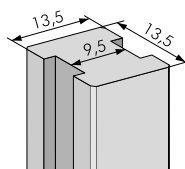

REF 73317	44x88 → 205 cm	11,15 [€]
-----------	----------------	--------------------

PROFIEL / PROFIL

Te gebruiken met gleufpalen 135 x 135 mm.
À utiliser avec des poteaux rainurés 135 x 135 mm.

REF 73401	56×130 → 55 cm	6,70€
REF 73402	56×130 → 85 cm	10,00€
REF 73403	56×130 → 115 cm	13,45€
REF 73404	56×130 → 175 cm	20,39€

EINDPROFIEL / PROFIL DE FINITION

Zonder tand, dient als laatste profiel van een horizontaal geplaatste wand.
Sans languette, pour recouvrement en pose horizontale.

REF 73405	56×145 → 115 cm	13,45€
REF 73406	56×145 → 175 cm	20,39€

AFDEKPROFIEL / PROFIL DE RECOUVREMENT

Kan zowel bij een verticaal als bij een horizontaal geplaatste wand gebruikt worden.
Pour recouvrement en pose verticale et horizontale.

REF 73407	45×90 → 180 cm	11,05€
REF 73408	45×90 → 240 cm	14,55€
REF 73409	45×90 → 330 cm	20,29€

GLEUFPAAL / POTEAU RAINURÉ

Gebroken hoekjes / bords chanfreinés.
Gleufbreedte 58 mm / largeur de la rainure 58 mm.
Gleufdiepte 20 mm / profondeur de la rainure 20 mm.

REF 73410	135×135 → 115 cm	35,49€
REF 73411	135×135 → 145 cm	44,39€
REF 73412	135×135 → 175 cm	53,45€
REF 73417	135×135 → 355 cm	107,00€