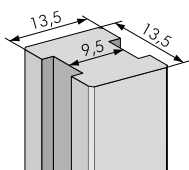

GLEUFPAAL / POTEAU RAINURÉ

Gebroken hoekjes / bords chanfreinés.
Gleufbreedte 58 mm / largeur de la rainure 58 mm.
Gleufdiepte 20 mm / profondeur de la rainure 20 mm.

REF 74294	135×135 →180 cm	114[€]