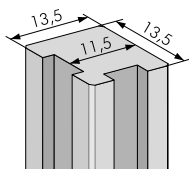

GLEUFPAAL / POTEAU RAINURÉ

Gebroken hoekjes / bords chanfreinés.
Gleufbreedte 58 mm / largeur de la rainure 58 mm.
Gleufdiepte 20 mm / profondeur de la rainure 20 mm.

REF 74294	135×135 →180 cm	114 [€]
-----------	-----------------	------------------