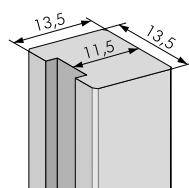

BEGIN-EINDPAAL / POTEAU RAINURÉ DE FIN-DE DÉPART

Gebroken hoekjes / bords chanfreinés.
Gleufbreedte 58 mm / largeur de la rainure 58 mm.
Gleufdiepte 20 mm / profondeur de la rainure 20 mm.

REF 74296	135×135 →180 cm	114[€]