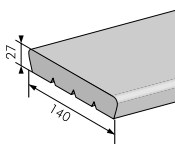

27 X 140 MM VLAK / LISSE

Te plaatsen op grenen onderliggers (tussenafstand van 40 cm.) met twee inox schroeven op elke kruising.
À poser sur des chevrons en pin, espacés d'environ 40 cm, avec 2 vis inox à chaque intersection.

REF 73722	27x140 → 270 cm	16,⁷⁰€
REF 73723	27x140 → 300 cm	18,⁵⁵€
REF 73724	27x140 → 330 cm	20,³⁹€
REF 73725	27x140 → 360 cm	22,²⁹€
REF 73726	27x140 → 390 cm	24,¹⁹€
REF 73727	27x140 → 420 cm	25,⁹⁹€
REF 73728	27x140 → 450 cm	27,⁸⁹€
REF 73729	27x140 → 480 cm	29,⁶⁹€
REF 73730	27x140 → 510 cm	31,⁴⁹€
REF 73731	27x140 → 540 cm	33,³⁹€