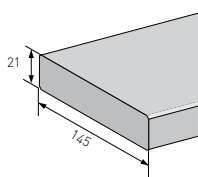

Collstrop

PLANCHES DE TERRASSE EN BOIS EXOTIQUE

PADOUK
duurzaamheidsklasse /
classe de durabilité 1

IPÉ
duurzaamheidsklasse /
classe de durabilité 1

VLAK / LISSE

IPÉ	21 x 145 mm	prijs op aanvraag prix sur demande
------------	-------------	---------------------------------------