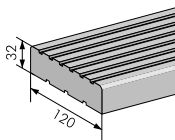

32 X 120 MM GEGROEFD / GROSSES RAINURES

Te plaatsen op grenen onderliggers (tussenafstand van 40 cm.) met twee inox schroeven op elke kruising.
À poser sur des chevrons en pin, espacés d'environ 40 cm, avec 2 vis inox à chaque intersection.

REF 73737	32x120 → 210 cm	14,⁵⁵€
REF 73740	32x120 → 300 cm	20,⁶⁹€
REF 73743	32x120 → 390 cm	26,⁸⁹€
REF 73745	32x120 → 450 cm	31,⁰⁹€
REF 73746	32x120 → 480 cm	33,¹⁹€
REF 73747	32x120 → 510 cm	35,¹⁹€

TOEBEHOREN ACCESSOIRES

ONDERLIGGERS, SCHROEVEN, CLIPS > ZIE P.138
LAMBOURDES, VIS, CLIPS > VOIR P.138