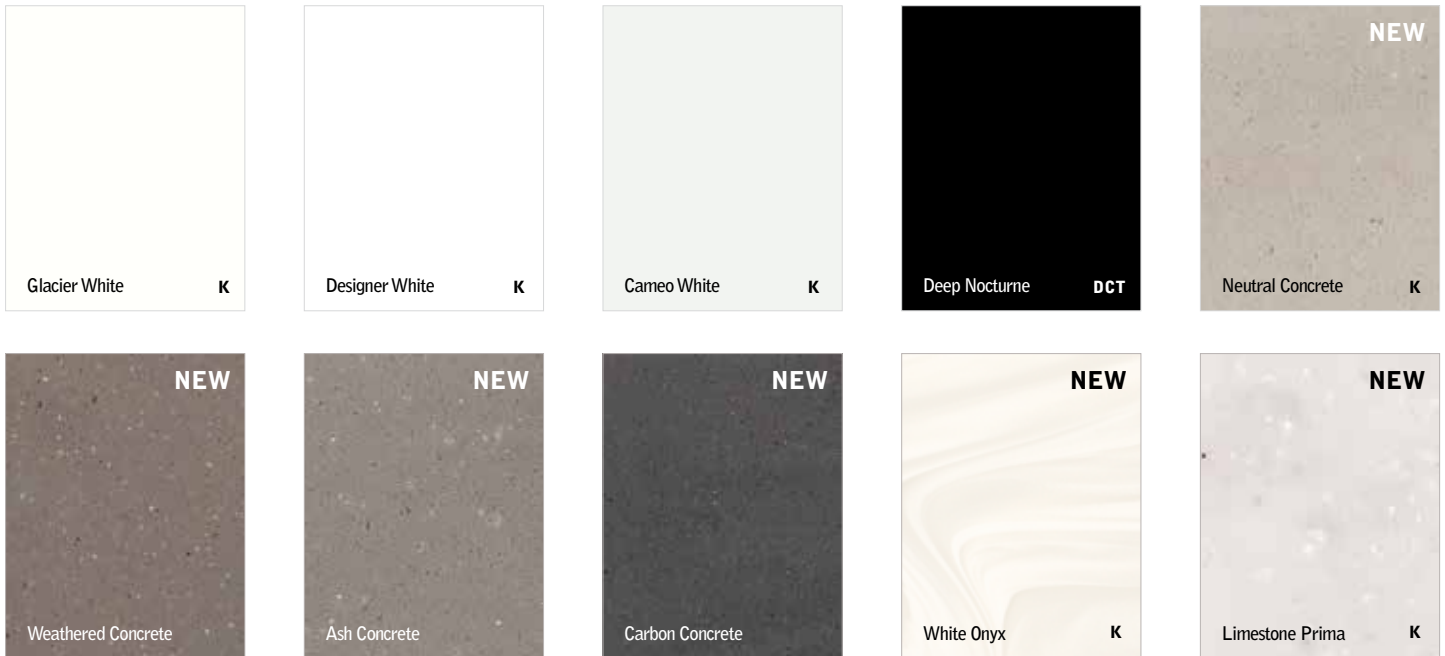

Assortiment op stock

10 plaatreferenties

DCT = DeepColour™ Technology   K = aanbevolen voor keuken

	6x2490x760 mm	6x2490x930 mm	6x2490x1300 mm	12x3658 x 760 mm	12x3658 x 930 mm	12x3658x1300 mm
Glacier White	X	X	X	X	X	X
Designer White				X		X
Cameo White				X		
Deep Nocturne				X		
Neutral Concrete				X		
Weathered Concrete				X		
Ash Concrete				X		
Carbon Concrete				X		
White Onyx				X		
Limestone Prima				X		

Alle andere kleuren en afmetingen op bestelling!

Wastafels en keukenspoelbakken Glacier White