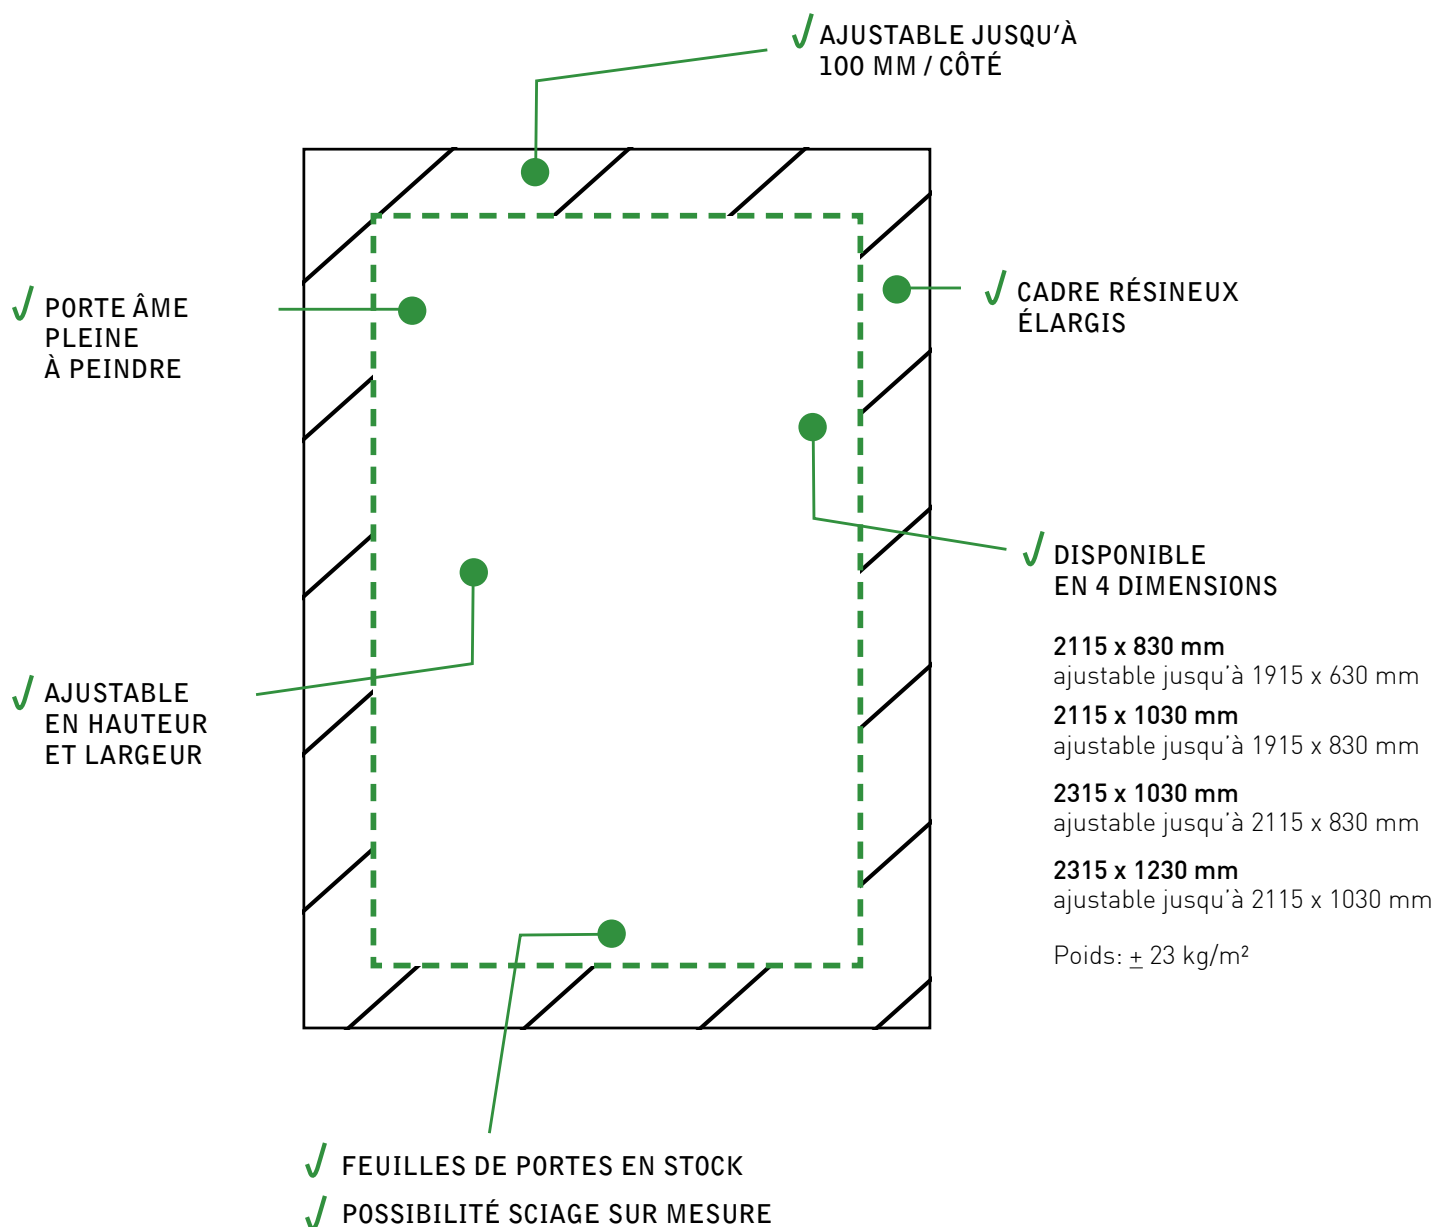

NOUVEAU

FEUILLES DE PORTE AJUSTABLES

← AJUSTABLE JUSQU'À
10 CM / CÔTÉ →

NOUVEAU

FEUILLES DE PORTE AJUSTABLES

PLUS D'INFO CHEZ VOTRE
CRAS WOODSHOP

CRAS
WOODSHOPS