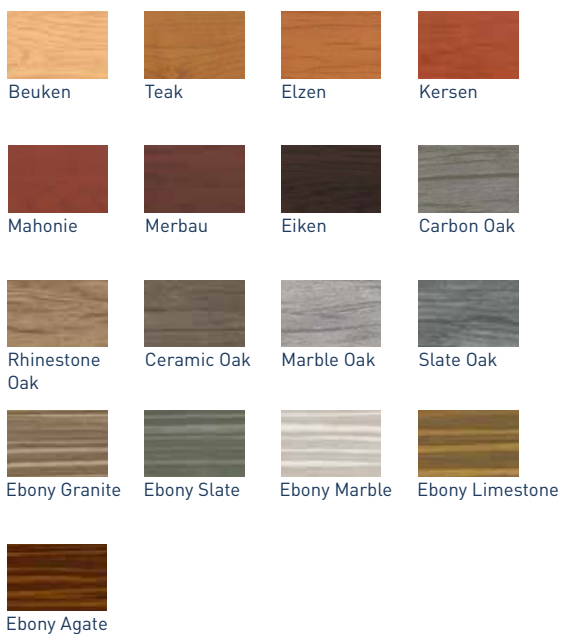

Standaard kleuren en uitvoeringen

ROCKPANEL Woods