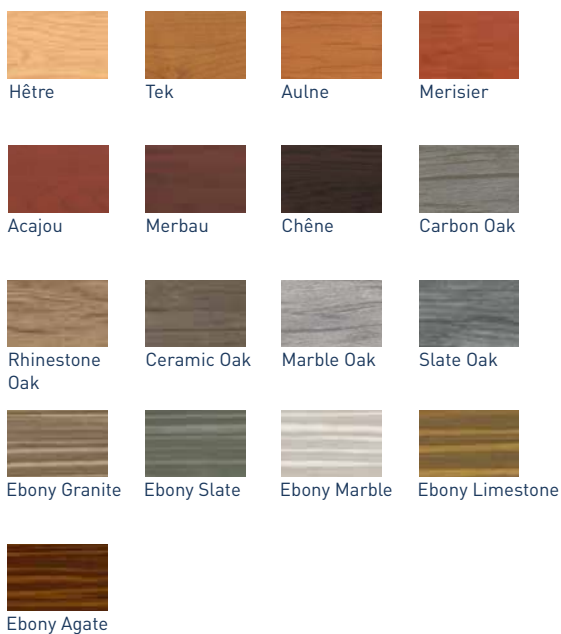

Standard coloris et types

ROCKPANEL Colours (Standard)

ROCKPANEL Natural

ROCKPANEL Ply

ROCKPANEL Lines² (Standard)

Les coloris illustrés dans ce dépliant donnent une bonne idée de la couleur réelle du produit. Toutefois, le procédé d'impression ne permet pas d'en reproduire exactement la nuance. Nous vous ferons parvenir un échantillon de votre choix sur simple demande via www.fr.rockpanel.be/contact.

Standard coloris et types

ROCKPANEL Woods

NOUVEAU! ROCKPANEL Stones

ROCKPANEL Chameleon

ROCKPANEL Brilliant

ROCKPANEL Metallics