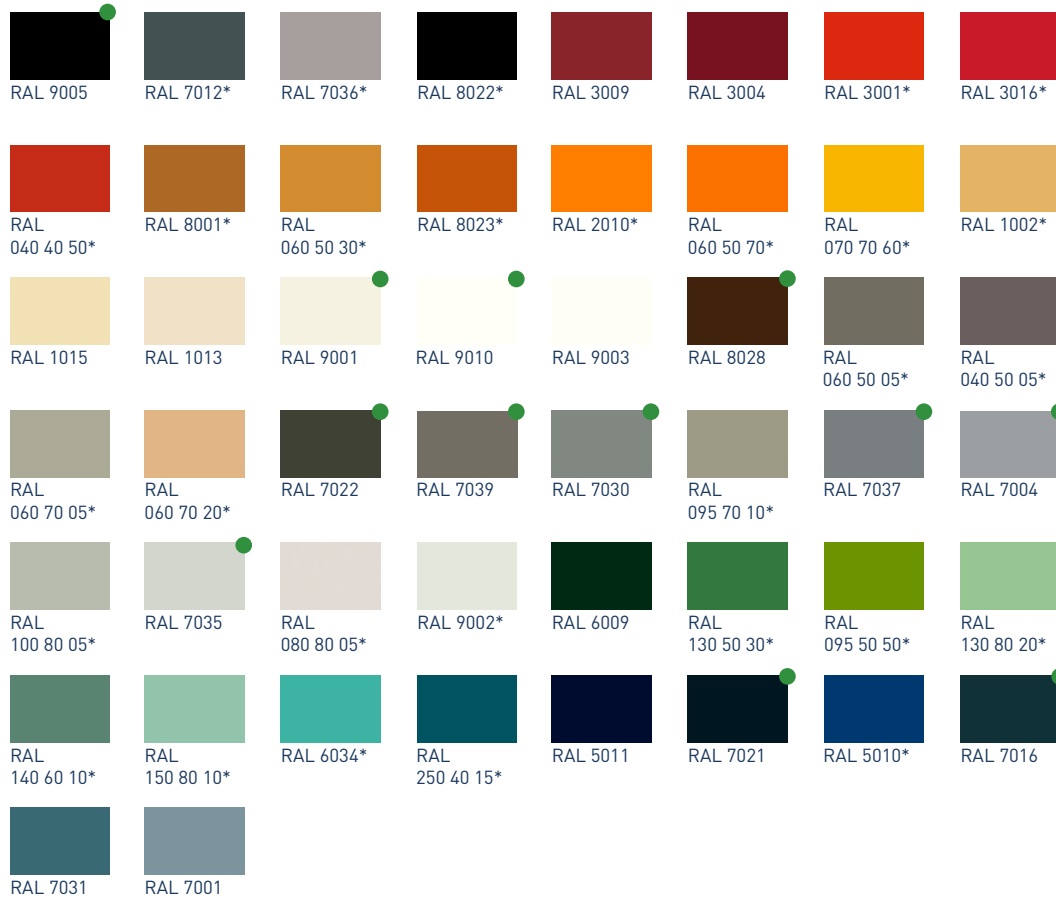

Standard coloris et types

ROCKPANEL Colours (Standard)

ROCKPANEL Natural

ROCKPANEL Ply

ROCKPANEL Lines² (Standard)

Les coloris illustrés dans ce dépliant donnent une bonne idée de la couleur réelle du produit. Toutefois, le procédé d'impression ne permet pas d'en reproduire exactement la nuance. Nous vous ferons parvenir un échantillon de votre choix sur simple demande via www.fr.rockpanel.be/contact.

Standard coloris et types

ROCKPANEL Woods

NOUVEAU! ROCKPANEL Stones

ROCKPANEL Chameleon

ROCKPANEL Brilliant

ROCKPANEL Metallics