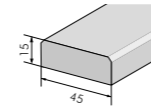

'KARO' 15x45^{MM}

4-zijdig geschaafd en 2 zijden gebroken hoekjes
Raboté 4 faces et chanfrein sur 2 arrêtes

REF 108268 → 180 cm

REF 108269 → 240 cm

REF 108270 → 300 cm