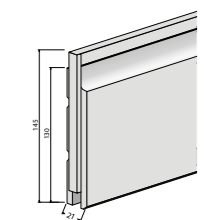

REF 108176	135x135	→115 cm
REF 108177	135x135	→145 cm
REF 108178	135x135	→175 cm

BEGIN-EINDPAAL POTEAU RAINURÉ DE FIN-DE DÉPART

Gebroken hoekjes bords chanfreinés
Gleuf rainure 58 x 20 mm

REF 108180	135x135	→175 cm
------------	---------	---------

GEVELBEKLEDING BARDAGE EN BOIS

PROFIEL PROFIL PROFILE 'SIDEWAY'

21 x 145 mm.

REF 108351	21x145	→270 cm
REF 108352	21x145	→300 cm
REF 108353	21x145	→330 cm

ACCESSOIRES VOOR GEVELBEKLEDING ACCESSOIRES POUR BARDAGE