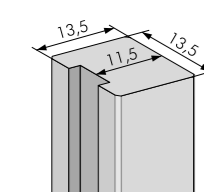

AFDEKPROFIEL PROFIL DE RECouvreMENT

Kan zowel bij een verticaal als bij een horizontaal geplaatste wand gebruikt worden. Pour recouvrement en pose verticale et horizontale.

REF 108163	45x90	→180 cm
REF 108164	45x90	→240 cm
REF 108165	45x90	→330 cm

GLEUFPAAL POTEAU RAINURÉ

Gebroken hoekjes bords chanfreinés Gleuf rainure 58 x 20 mm

REF 108172	135x135	→115 cm
REF 108173	135x135	→145 cm
REF 108174	135x135	→175 cm

HOEKPAAL POTEAU RAINURÉ D'ANGLE

Gebroken hoekjes bords chanfreinés Gleuf rainure 58 x 20 mm

REF 108176	135x135	→115 cm
REF 108177	135x135	→145 cm
REF 108178	135x135	→175 cm

BEGIN-EINDPAAL POTEAU RAINURÉ DE FIN-DE DÉPART

Gebroken hoekjes bords chanfreinés
Gleuf rainure 58 x 20 mm

REF 108180	135x135	→175 cm
------------	---------	---------