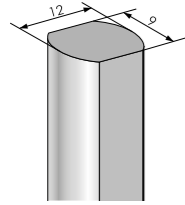

44X120 MM

REF 108236	44x120	→240 cm
REF 108237	44x120	→270 cm
REF 108238	44x120	→360 cm
REF 108239	44x120	→450 cm

44X140 MM

REF 108240	44x140	→240 cm
REF 108241	44x140	→300 cm
REF 108242	44x140	→390 cm
REF 108243	44x140	→480 cm

58X140 MM

REF 108244	58x140	→330 cm
REF 108245	58x140	→390 cm
REF 108246	58x140	→510 cm

58X170 MM

REF 108247	58x170	→330 cm
REF 108248	58x170	→390 cm
REF 108249	58x170	→480 cm
REF 108250	58x170	→510 cm
REF 108251	58x170	→540 cm

BALKEN POUTRES

90x120^{MM} LANDSCHAPSBALKEN POUTRES DE PAYSAGE

Geschaafde balken 90 x 120mm met twee vlakke zijdes en 2 afgeronde zijdes. Poutre rabotée 90 x 120 mm, 2 faces plates et 2 faces arrondies.