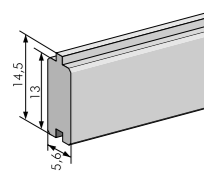

PROFIELEN EN PALEN PROFILS ET POTEAUX

PROFIELEN 21 & 27 MM PROFILS 21 & 27 MM

21 mm	27 mm	21 mm	27 mm
REF 108108 21X110 → 145 CM	REF 108132 27X130 → 205 CM	REF 108118 90X90 → 235 CM	REF 108142 135X135 → 265 CM
REF 108109 21X110 → 175 CM	REF 108133 27X130 → 235 CM	REF 108119 90X90 → 265 CM	REF 108143 135X135 → 295 CM
REF 108110 21X110 → 205 CM	REF 108134 27X130 → 355 CM	REF 108120 90X90 → 295 CM	REF 108144 135X135 → 355 CM
REF 108111 21X110 → 235 CM			
REF 108112 21X110 → 145 CM	REF 108135 27X130 → 205 CM	REF 108121 90X90 → 235 CM	REF 108145 135X135 → 265 CM
REF 108113 21X110 → 175 CM	REF 108136 27X130 → 235 CM	REF 108122 90X90 → 265 CM	REF 108146 135X135 → 295 CM
REF 108114 21X110 → 205 CM		REF 108123 90X90 → 295 CM	REF 108147 135X135 → 355 CM
REF 108115 21X110 → 235 CM			
REF 108116 21X128 → 175 CM		REF 108124 90X90 → 235 CM	REF 108139 135X135 → 265 CM
REF 108117 21X128 → 205 CM		REF 108125 90X90 → 265 CM	REF 108140 135X135 → 295 CM
		REF 108126 90X90 → 295 CM	REF 108141 135X135 → 355 CM

**MEER INFO > HOODSTUK 1
PLUS D'INFOS > CHAPITRE 1**

PROFIELEN PROFILS 56 MM

PROFIEL PROFIL

Te gebruiken met gleufpalen 135 x 135 mm.
À utiliser avec des poteaux rainurés 135 x 135 mm.

REF 108157	56x130	→55 cm
REF 108158	56x130	→85 cm
REF 108159	56x130	→115 cm