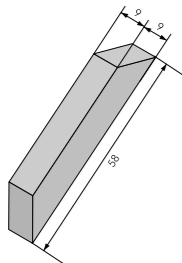

SCHOOR JAMBETTE

90x90^{MM} SCHOOR JAMBETTE

Kan worden gebruikt in alle mogelijke combinaties: carports, poolhouses, pergola's... te schroeven of te nagelen.
Nombreuses combinaisons possibles: carport, poolhouse, pergola... à clouer ou à visser.

REF 107002 90x90 → 58 cm