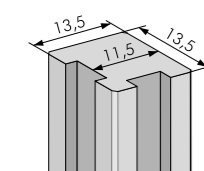

PROFIELEN EN PALEN PROFILS ET POTEAUX

PROFIELEN 21 & 27 MM PROFILS 21 & 27 MM

21 mm	27 mm	21 mm	27 mm
REF 108108 21X110 → 145 CM	REF 108132 27X130 → 205 CM	REF 108118 90X90 → 235 CM	REF 108142 135X135 → 265 CM
REF 108109 21X110 → 175 CM	REF 108133 27X130 → 235 CM	REF 108119 90X90 → 265 CM	REF 108143 135X135 → 295 CM
REF 108110 21X110 → 205 CM	REF 108134 27X130 → 355 CM	REF 108120 90X90 → 295 CM	REF 108144 135X135 → 355 CM
REF 108111 21X110 → 235 CM			
REF 108112 21X110 → 145 CM	REF 108135 27X130 → 205 CM	REF 108121 90X90 → 235 CM	REF 108145 135X135 → 265 CM
REF 108113 21X110 → 175 CM	REF 108136 27X130 → 235 CM	REF 108122 90X90 → 265 CM	REF 108146 135X135 → 295 CM
REF 108114 21X110 → 205 CM		REF 108123 90X90 → 295 CM	REF 108147 135X135 → 355 CM
REF 108115 21X110 → 235 CM			
REF 108116 21X128 → 175 CM		REF 108124 90X90 → 235 CM	REF 108139 135X135 → 265 CM
REF 108117 21X128 → 205 CM		REF 108125 90X90 → 265 CM	REF 108140 135X135 → 295 CM
		REF 108126 90X90 → 295 CM	REF 108141 135X135 → 355 CM

AFDEKPROFIEL PROFIL DE RECouvreMENT

Kan zowel bij een verticaal als bij een horizontaal geplaatste wand gebruikt worden. Pour recouvrement en pose verticale et horizontale.

REF 108163	45x90	→180 cm
REF 108164	45x90	→240 cm
REF 108165	45x90	→330 cm

GLEUFPAAL POTEAU RAINURÉ

Gebroken hoekjes bords chanfreinés Gleuf rainure 58 x 20 mm

REF 108172	135x135	→115 cm
REF 108173	135x135	→145 cm
REF 108174	135x135	→175 cm

HOEKPAAL POTEAU RAINURÉ D'ANGLE

Gebroken hoekjes bords chanfreinés Gleuf rainure 58 x 20 mm