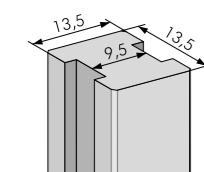

PROFIELEN EN PALEN PROFILS ET POTEAUX

PROFIELEN 21 & 27 MM PROFILS 21 & 27 MM

21 mm	27 mm	21 mm	27 mm
REF 108108 21X110 → 145 CM	REF 108132 27X130 → 205 CM	REF 108118 90X90 → 235 CM	REF 108142 135X135 → 265 CM
REF 108109 21X110 → 175 CM	REF 108133 27X130 → 235 CM	REF 108119 90X90 → 265 CM	REF 108143 135X135 → 295 CM
REF 108110 21X110 → 205 CM	REF 108134 27X130 → 355 CM	REF 108120 90X90 → 295 CM	REF 108144 135X135 → 355 CM
REF 108111 21X110 → 235 CM			
REF 108112 21X110 → 145 CM	REF 108135 27X130 → 205 CM	REF 108121 90X90 → 235 CM	REF 108145 135X135 → 265 CM
REF 108113 21X110 → 175 CM	REF 108136 27X130 → 235 CM	REF 108122 90X90 → 265 CM	REF 108146 135X135 → 295 CM
REF 108114 21X110 → 205 CM		REF 108123 90X90 → 295 CM	REF 108147 135X135 → 355 CM
REF 108115 21X110 → 235 CM			
REF 108116 21X128 → 175 CM		REF 108124 90X90 → 235 CM	REF 108139 135X135 → 265 CM
REF 108117 21X128 → 205 CM		REF 108125 90X90 → 265 CM	REF 108140 135X135 → 295 CM
		REF 108126 90X90 → 295 CM	REF 108141 135X135 → 355 CM

**MEER INFO > HOODSTUK 1
PLUS D'INFOS > CHAPITRE 1**

PROFIELEN PROFILS 56 MM

PROFIEL PROFIL

Te gebruiken met gleufpalen 135 x 135 mm.
À utiliser avec des poteaux rainurés 135 x 135 mm.

REF 108157	56x130	→55 cm
REF 108158	56x130	→85 cm
REF 108159	56x130	→115 cm

EINDPROFIEL PROFIL DE FINITION

Zonder tand, dient als laatste profiel van een horizontaal geplaatste wand.
Sans languette, pour recouvrement en pose horizontale.

REF 108161	56x145	→115 cm
REF 108162	56x145	→175 cm

AFDEKPROFIEL PROFIL DE RECouvreMENT

Kan zowel bij een verticaal als bij een horizontaal geplaatste wand gebruikt worden. Pour recouvrement en pose verticale et horizontale.

REF 108163	45x90	→180 cm
REF 108164	45x90	→240 cm
REF 108165	45x90	→330 cm