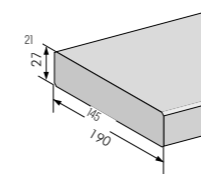

VLAK LISSE

IPÉ

19 x 140 mm
21 x 145 mm