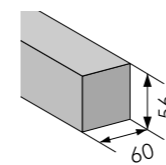

ONDERLIGGERS IN GEÏMPREGNEERDE RODE NOORDSE GREVEN LAMBOURDES EN PIN ROUGE IMPRÉGNÉ

4-zijdig geschaafd lengtes afhankelijk van beschikbaarheid
raboté 4 faces longueurs selon disponibilité

REF 108102	56x60mm	→270 cm
REF 108103	56x60mm	→330 cm
REF 108104	56x60mm	→360 cm
REF 108105	56x60mm	→420 cm
REF 108106	56x60mm	→450 cm
REF 108107	56x60mm	→510 cm