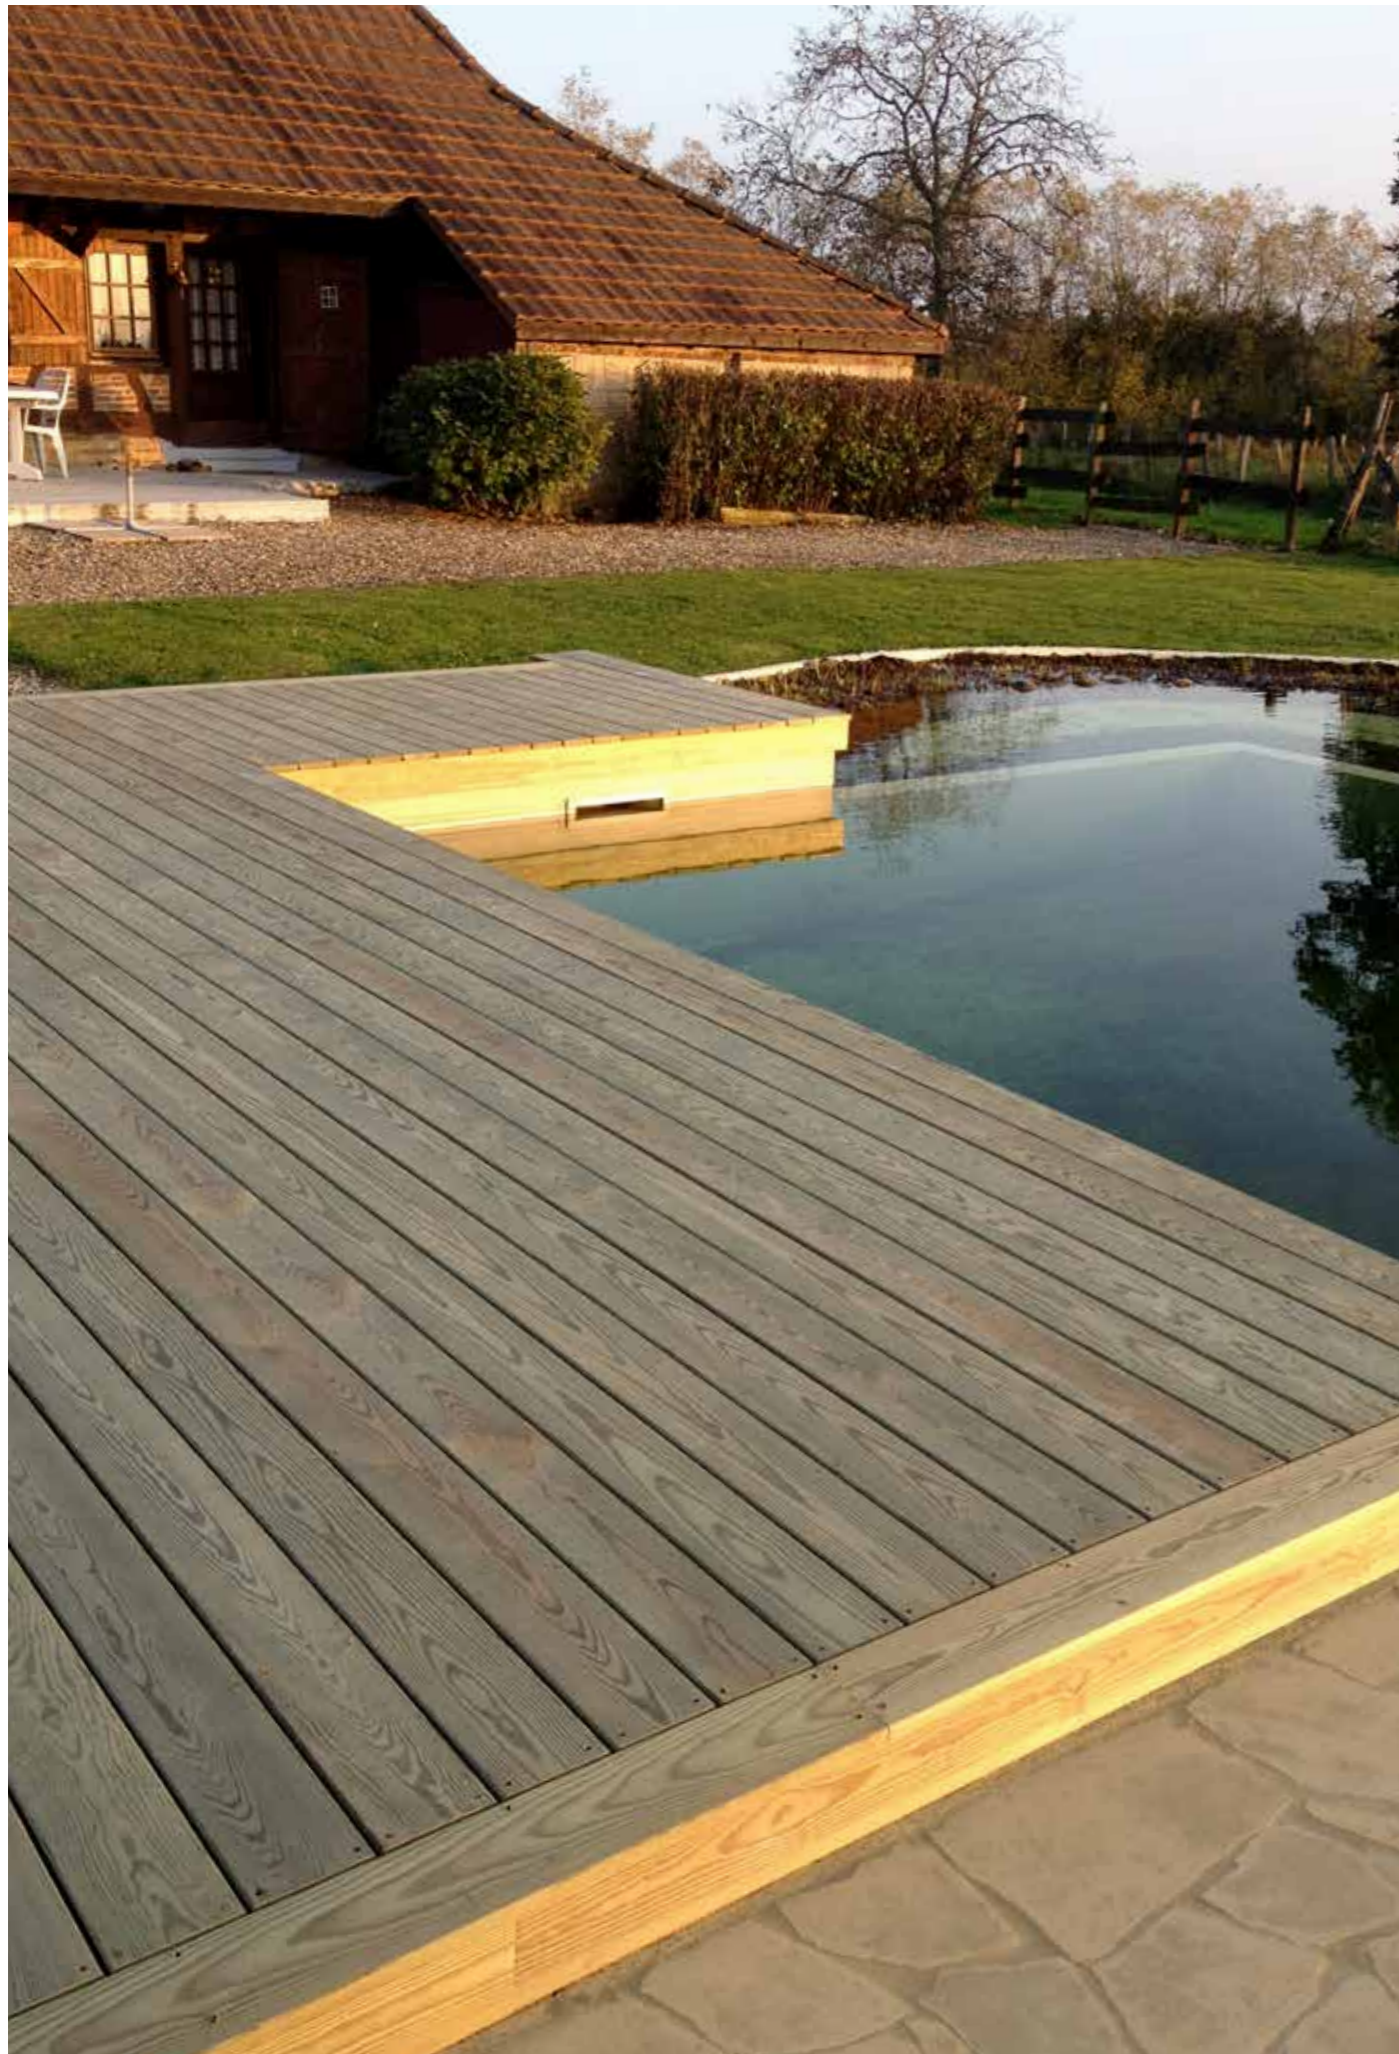

## TERRASPLANKEN IN GEÏMPREGNEERDE RODE NOORDSE DEN PLANCHES DE TERRASSE EN PIN IMPRÉGNÉ

**+**  
Gegroefde onderkant voor extra stabiliteit.  
Face inférieure rainurée pour améliorer la stabilité.