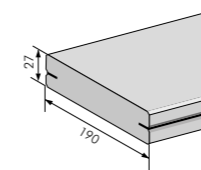

### VLAK LISSE

IPÉ

19 x 140 mm  
21 x 145 mm

### VLAK LISSE + STRONGBIRD

IPÉ 21 X 95 MM  
IPÉ 21 X 140 MM  
IPÉ 21 X 145 MM  
IPÉ 27 X 140 MM  
IPÉ 27 X 190 MM

PADOUK 21 X 95 MM  
PADOUK 21 X 140 MM  
PADOUK 27 X 56 MM  
PADOUK 27 X 190 MM

De zijdelings ingefreesde planken kunnen met de Strongbird-clip geplaatst worden zonder zichtbare schroeven. > p. 5-7  
Les planches rainurées des 2 côtés peuvent être posées sans vis apparentes, grâce au système avec clip 'Strongbird'. > p. 5-7