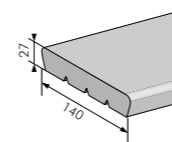

27 X 140 MM VLAK LISSE

Te plaatsen op grenen onderliggers (tussenafstand van 40 cm.) met twee inox schroeven op elke kruising.
À poser sur des chevrons en pin, espacés d'environ 40 cm, avec 2 vis inox à chaque intersection.

REF 108086	27x140	→300 cm
REF 108087	27x140	→330 cm
REF 108089	27x140	→390 cm
REF 108090	27x140	→420 cm
REF 108091	27x140	→450 cm
REF 108093	27x140	→510 cm