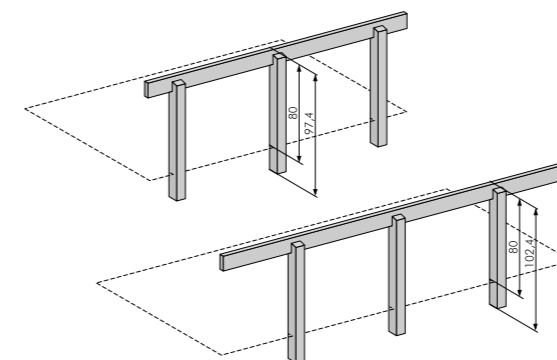

Leuning voor vlakke brug Rampe pour passerelle plate

REF 107762 265 x 80 cm
REF 107763 355 x 80 cm

+ Tot 13 meter lang
Jusqu'à 13 mètres de longueur