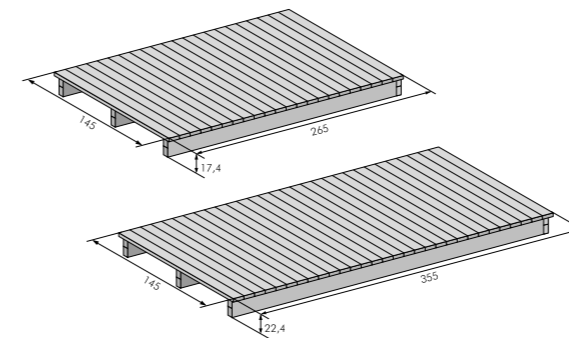

Vlakke brug Passerelle plate

REF 107760 265 x 145 cm
REF 107761 355 x 145 cm

CONSTRUCTIEHOUT BOIS DE CONSTRUCTION

Met balken, liggers, palen en planken uit onze collectie constructiehout kan de opbouw en de aankleding van een terras perfect aangepast worden aan verschillende situaties. Zie hoofdstuk 6.
Avec les poteaux, poutres, rabotés, profils de notre collection de bois de construction, vous pouvez construire une terrasse originale dans toutes les situations. Voir chapitre 6.