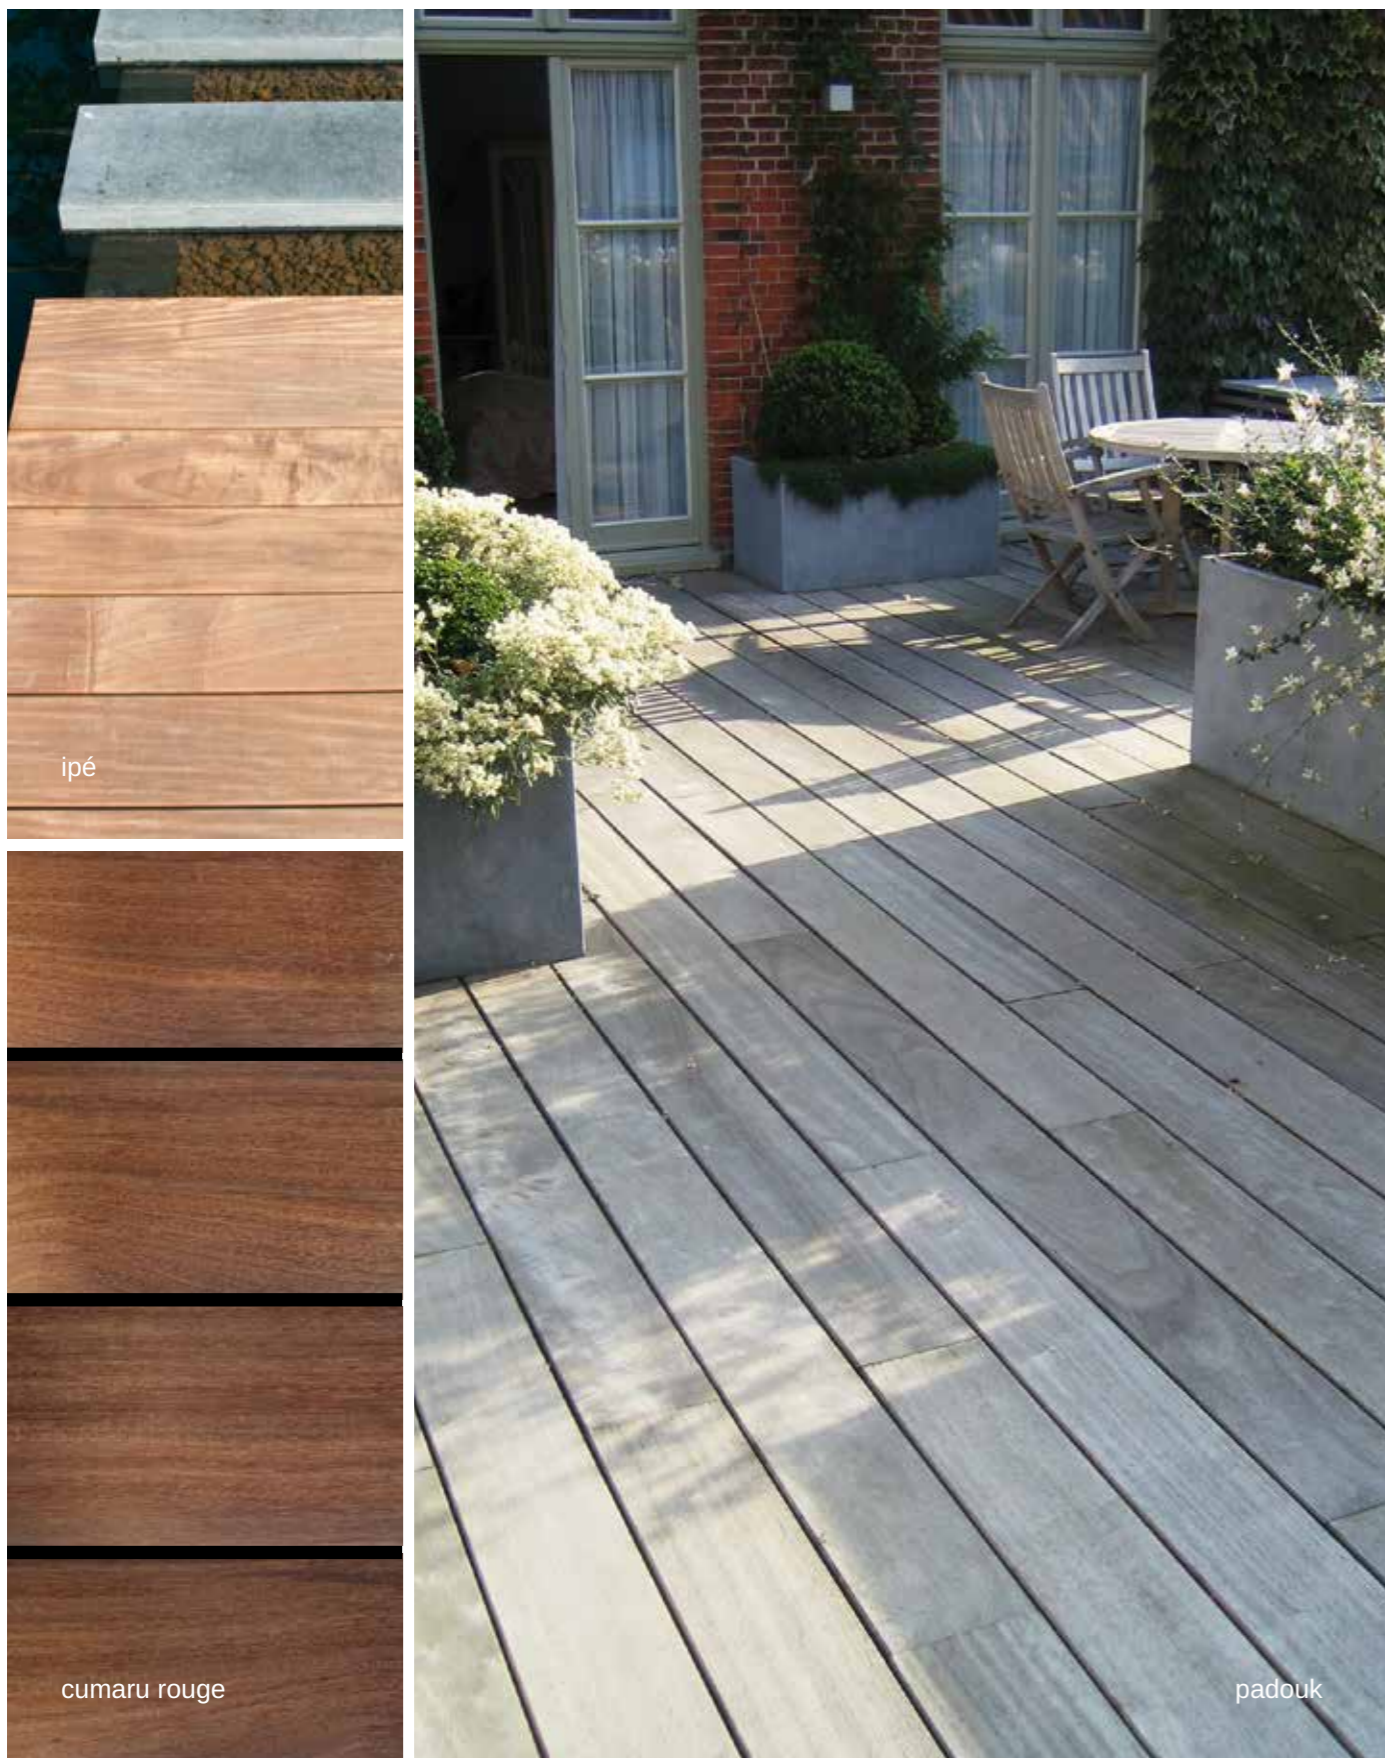

TERRASSES EN BOIS EXOTIQUES

La dureté et la durabilité : 2 caractéristiques des planches de terrasse en bois exotique. Chez Cras, nous offrons un éventail d'essences et de formats.

profil à bords droits - pose vissé

S produit de stock **A** sur demande

PROFIL : LISSE / LISSE

profil	dim (mm)	essence	code art.	montage
T9061	19 x 140	Ipé KD	106477	vissé
T9061	21 x 145	Ipé	106468	vissé
T9061	21 x 145	Ipé KD	106478	vissé
T9061	21 x 145	Ipé KD FSC®	132122	vissé
T9061	21 x 145	Massaranduba AD	106486	vissé
T9061	21 x 145	Cumaru KD	106458	vissé
T9061	21 x 145	Cumaru KD FSC®	132201	vissé
T9061	21 x 145	Cumaru rouge KD	133431	vissé
T9061	21 x 145	Afromosia KD	133389	vissé
T9061	21 x 145	Itauba KD	106480	vissé
T9061	21 x 145	Itauba KD FSC®	141483	vissé
T9061	21 x 145	Padouk	134650	vissé
T9061	21 x 145	Bilinga	141512	vissé
T9061	21 x 145	Jatoba KD	106481	vissé
T9061	21 x 145	Muiracatiara KD	132200	vissé
T9061	21 x 145	Muiracatiara KD FSC®	141618	vissé
T9061	21 x 145	Massaranduba AD	106486	vissé
T9061	21 x 145	Massaranduba KD	131365	vissé
T9061	21 x 145	Massaranduba KD	131365	vissé
T9061	21 x 145	Garapa KD	132504	vissé
T9061	21 x 145	Garapa KD FSC®	133404	vissé
T9060	21 x 190	Ipé	/	vissé

PROFIL : LISSE / RAINURES

profil	dim (mm)	essence	code art.	montage
T9001	25 x 140	Bilinga	106451	vissé
T9001	25 x 145	Bilinga KD	133451	vissé
T9001	25 x 145	Bangkirai	106448	vissé
T9001	21 x 145	Bangkirai	106447	vissé
T9001	21 x 145	Bangkirai KD FSC®	139869	vissé
T9001	21 x 145	Ipé	106465	vissé
T9001	21 x 145	Massaranduba KD	106484	vissé
DG5B	21 x 145	Massaranduba KD	/	vissé