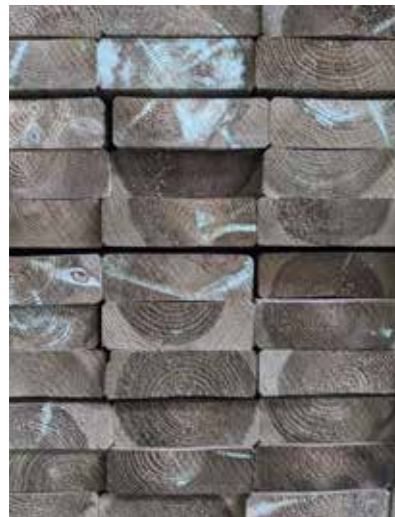

DALLES ET MARGELLES EN BOIS

LES DALLES

Ipé

38 x 500 x 500 mm - profil 7 lames 132824

LES MARGELLES

Ipé

34 x 290 mm - profil lisse / lisse 130619

SOUS-STRUCTURE