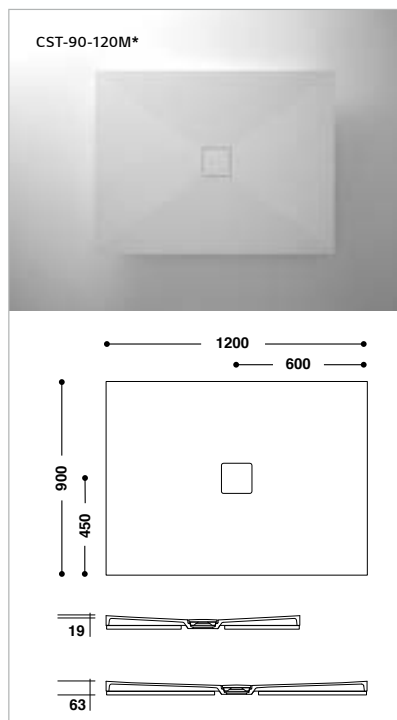

La baignoire est intégrée au panneau et présente ainsi une surface

uniforme sans joints apparents, hygiénique et facile à entretenir.

Les nouvelles baignoires HI-MACS® viennent compléter la gamme à la perfection et transforment les salles de bains en un lieu de bien-être absolu.

Les éviers thermoformés et collés

Rome (base en inox)

Dimensions:

- 404 x 404 mm
- 504 x 404 mm **S**

- avec ou sans trop-plein
- livré avec crépin
- adapté aux cuisines

Dimensions:

- 165 x 305 x 180 mm **S**

Brussel

Dimensions:

d: 360 mm **S**

- avec ou sans trop-plein
- aussi montable sur la surface

Kopenhagen

Dimensions:

- d: 247 mm

- h: 109 mm

Dimensions:

- 410 x 302 mm 
- avec ou sans trop-plein
- aussi montable sur la surface

Londen

SB

Dimensions:

- 478 x 336 mm 
- avec ou sans trop-plein
- aussi montable sur la surface

Berlijn

SB