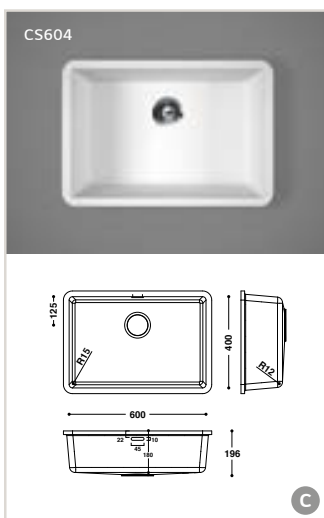

S produit en stock (incl. trop-plein)

C adapté aux cuisines

H adapté aux hopitaux

SB adapté aux salles de bains