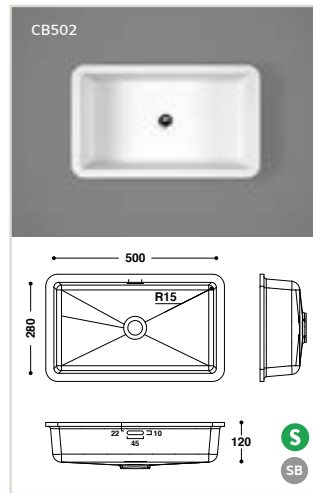

Vasques HI-MACS® pour la salle de bains (à encastrer)

Des vasques rectangulaires ou ovales, profondes ou non, pour les petites salles de bains ou des solutions complètes, la gamme HI-MACS® offre de multiples options aux architectes créatifs et aux designers de salle de bains.

- Les vasques HI-MACS® uniquement disponibles sans trop-plein: CB680, CB540R, CB523, CB723
- Tous les autres vasques sont disponibles avec ou sans trop-plein
- Tous les éviers sont uniquement disponible en couleur S028 (Alpine White)

S produit en stock (incl. trop-plein)

C adapté aux cuisines

H adapté aux hopitaux

SB adapté aux salles de bains