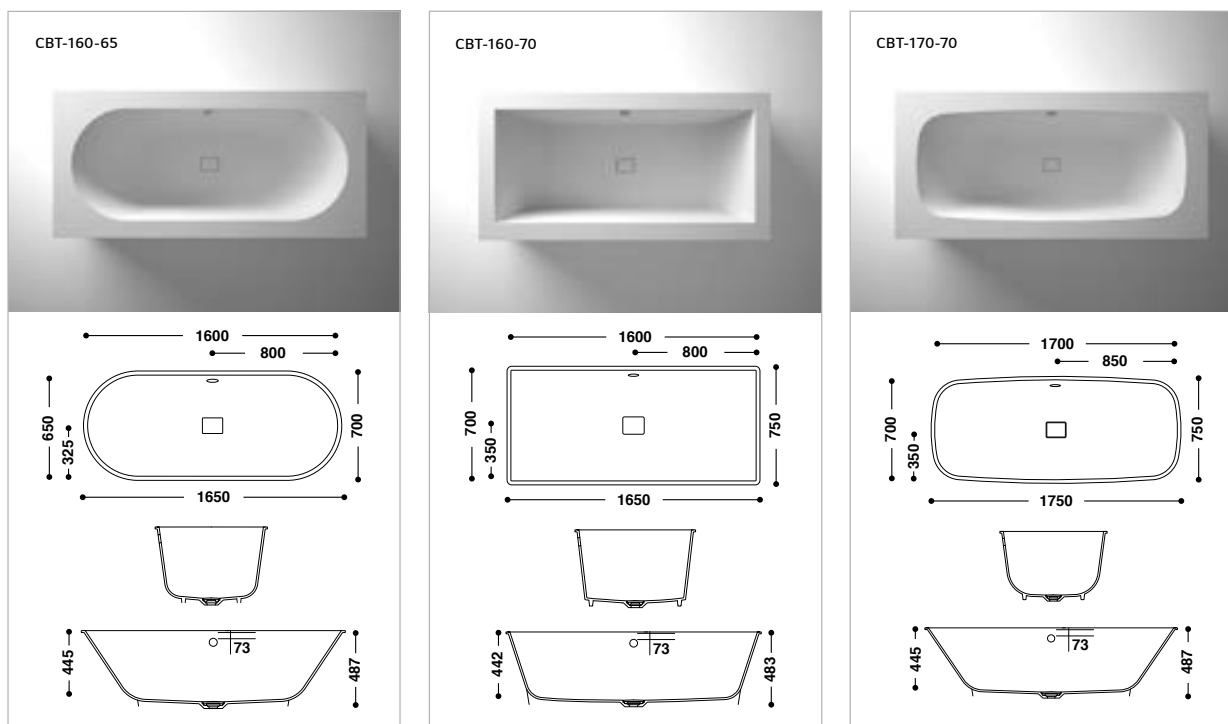

S produit en stock (incl. trop-plein)

C adapté aux cuisines

H adapté aux hopitaux

SB adapté aux salles de bains

Les baignoires et les receveurs de douche HI-MACS®

Baignoires HI-MACS®

Tout comme les vasques, la baignoire est l'élément central d'une salle de bains au design soigné. Et tous deux sont désormais disponibles dans le même matériau : épuré, fonctionnel, et esthétique. Ces trois nouvelles baignoires sont conçues pour une installation intégrée.

La baignoire est intégrée au panneau et présente ainsi une surface

uniforme sans joints apparents, hygiénique et facile à entretenir.

Les nouvelles baignoires HI-MACS® viennent compléter la gamme à la perfection et transforment les salles de bains en un lieu de bien-être absolu.

Les éviers thermoformés et collés

Rome (base en inox)

Dimensions:

- 404 x 404 mm
- 504 x 404 mm **S**

- avec ou sans trop-plein
- livré avec crépin
- adapté aux cuisines

Dimensions:

- 165 x 305 x 180 mm **S**

Dimensions:

- 410 x 302 mm 
- avec ou sans trop-plein
- aussi montable sur la surface

Londen

SB

Dimensions:

- 478 x 336 mm 
- avec ou sans trop-plein
- aussi montable sur la surface

Berlijn

SB