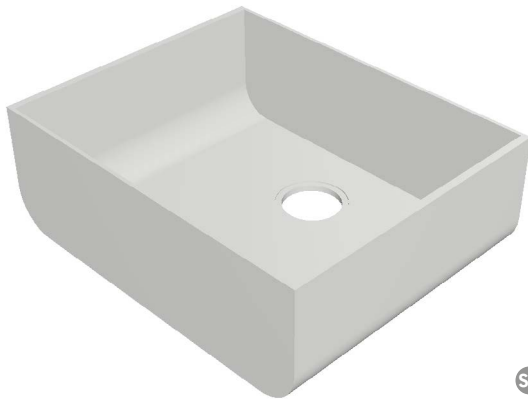

- avec ou sans trop-plein
- livré avec crépin
- adapté aux cuisines

Madrid

Dimensions:

- 400 x 300 x 67 mm
- 400 x 350 x 67 mm
- 400 x 400 x 67 mm
- 500 x 300 x 67 mm
- 500 x 350 x 67 mm
- 500 x 400 x 67 mm
- 600 x 300 x 67 mm
- 600 x 350 x 67 mm
- 600 x 400 x 67 mm

Sur mesure:

- Longueur (largeur): 300 - 1100 mm
- Profondeur: 300 - 400 mm

Wenen

SB

Dimensions:

- 400 x 280 x 80 mm
- 500 x 320 x 80 mm
- 500 x 320 x 120 mm 
- 500 x 400 x 80 mm
- 600 x 370 x 80 mm
- 700 x 370 x 80 mm
- 1100 x 370 x 80 mm
- avec ou sans trop-plein
- aussi montable sur la surface

Sur mesure:

- Longueur (largeur): 250 - 1300
- Profondeur: 150 - 600
- Hauteur: 50 - 160

Athene

SB

Dimensions:

- 170 x 310 x 117 mm
- 170 x 400 x 117 mm
- 170 x 440 x 117 mm
- 400 x 400 x 184 mm
- 400 x 440 x 184 mm
- 500 x 400 x 184 mm
- 500 x 440 x 184 mm
- 540 x 400 x 184 mm
- 540 x 440 x 184 mm