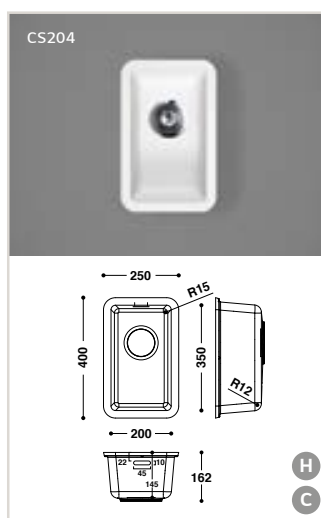

S produit en stock (incl. trop-plein)

C adapté aux cuisines

H adapté aux hopitaux

SB adapté aux salles de bains