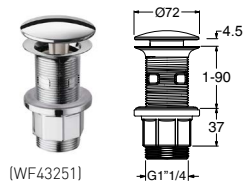

utilisable pour un évier encastré

Bonde pop-up

SB

[WA43251]

utilisable pour un évier monté en surface

Bonde ouverte en permanence

SB

[WF43251]