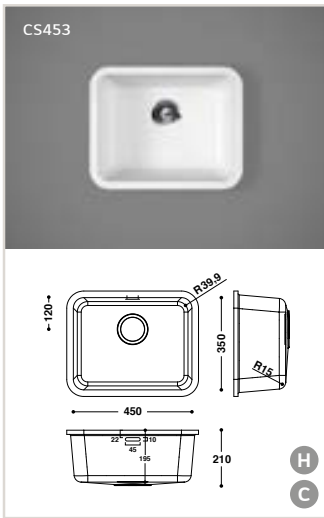

- Les éviers HI-MACS® uniquement disponibles avec trop-plein: CS824DA, CS800DA, CS490DA
- Tous les autres éviers sont disponibles avec ou sans trop-plein
- Tous les éviers sont uniquement disponible en couleur S028 (Alpine White)