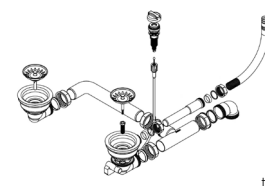

Ensemble trop-plein (salle de bain)

S SB

Tuyau de trop-plein + couverture

SB

Crépine manuelle

S C

toutes les pièces de
l'ensemble illustré sont incluses

Crépine manuelle (2 tuyaux de trop-plein)

C

toutes les pièces de
l'ensemble illustré sont incluses

Crépine automatique (2 tuyaux de trop-plein)

C

toutes les pièces de
l'ensemble illustré sont incluses

Crépine automatique duo

C

toutes les pièces de
l'ensemble illustré sont incluses

Crépine manuelle duo

C

toutes les pièces de
l'ensemble illustré sont incluses

Kit de tuyau d'évacuation

Crépine automatique

S K

toutes les pièces de
l'ensemble illustré sont incluses

HI-MACS® kit de maintenance