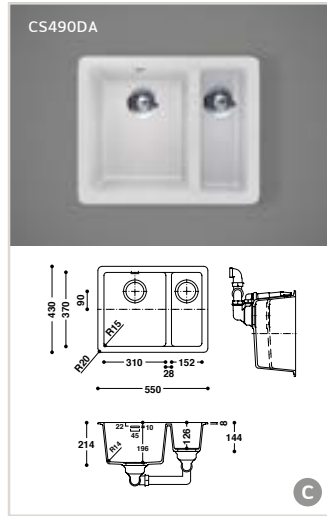

Les éviers thermoformés et collés HI-MACS®