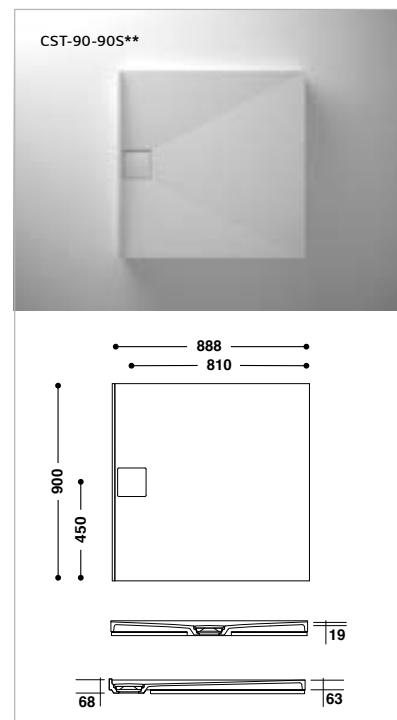

La baignoire est intégrée au panneau et présente ainsi une surface

uniforme sans joints apparents, hygiénique et facile à entretenir.

Les nouvelles baignoires HI-MACS® viennent compléter la gamme à la perfection et transforment les salles de bains en un lieu de bien-être absolu.

Les éviers thermoformés et collés

Rome (base en inox)

Dimensions:

- 404 x 404 mm
- 504 x 404 mm **S**

- avec ou sans trop-plein
- livré avec crépin
- adapté aux cuisines

Dimensions:

- 165 x 305 x 180 mm **S**

Dimensions:

- 410 x 302 mm 
- avec ou sans trop-plein
- aussi montable sur la surface

Londen

SB

Dimensions:

- 478 x 336 mm 
- avec ou sans trop-plein
- aussi montable sur la surface

Berlijn

SB