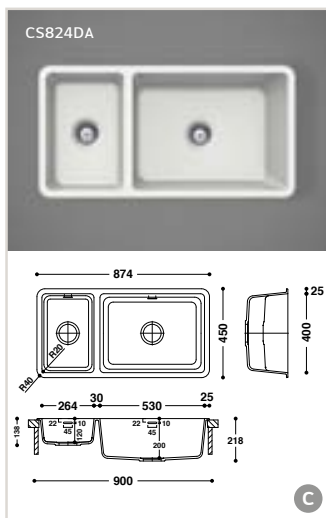

Les éviers thermoformés et collés HI-MACS®