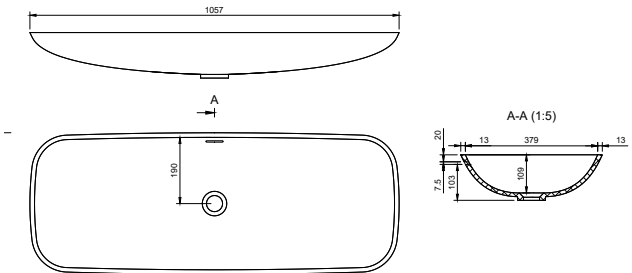

Dimensions:

- 410 x 302 mm 
- avec ou sans trop-plein
- aussi montable sur la surface

Londen

SB

Dimensions:

- 478 x 336 mm 
- avec ou sans trop-plein
- aussi montable sur la surface

Berlijn

SB

Lissabon

SB

Dimensions:

- 400 x 300 x 127 mm
- 500 x 330 x 127 mm **S**
- 1100 x 300 x 127 mm
- 1100 x 370 x 127 mm
- avec ou sans trop-plein

SB

Dimensions:

- 820 x 330 x 127 mm **S**
- avec ou sans trop-plein

Helsinki

SB

Dimensions:

- 379 x 215 x 83 mm
- 900 x 450 x 105 mm (bientôt disponible)
- 1200 x 450 x 105 mm (bientôt disponible)
- 1500 x 450 x 135 mm (bientôt disponible)

- sans trop-plein
- à monter sur la surface

Stockholm

SB

Dimensions:

- 1031 x 379 x 109 mm

- avec ou sans trop-plein
- aussi montable sur la surface

Riga

SB

Dimensions: