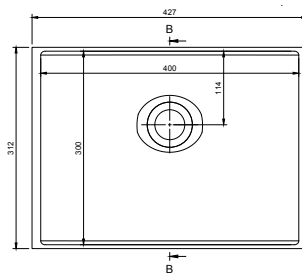

Dimensions:

- 410 x 302 mm 
- avec ou sans trop-plein
- aussi montable sur la surface

Londen

SB

Dimensions:

- 478 x 336 mm 
- avec ou sans trop-plein
- aussi montable sur la surface

Berlijn

SB

Dimensions:

- d: 334 mm
- avec ou sans trop-plein
- aussi montable sur la surface

Les éviers thermoformés et collés

Luxemburg

SB

Dimensions:

- 530 x 306 x 85 mm
- avec ou sans trop-plein
- aussi montable sur la surface

Lissabon

SB

Dimensions:

- 400 x 300 x 127 mm
- 500 x 330 x 127 mm **S**
- 1100 x 300 x 127 mm
- 1100 x 370 x 127 mm
- avec ou sans trop-plein

SB

Dimensions:

- 820 x 330 x 127 mm **S**
- avec ou sans trop-plein

Helsinki

SB

Dimensions:

- 379 x 215 x 83 mm
- 900 x 450 x 105 mm (bientôt disponible)
- 1200 x 450 x 105 mm (bientôt disponible)
- 1500 x 450 x 135 mm (bientôt disponible)

- sans trop-plein
- à monter sur la surface