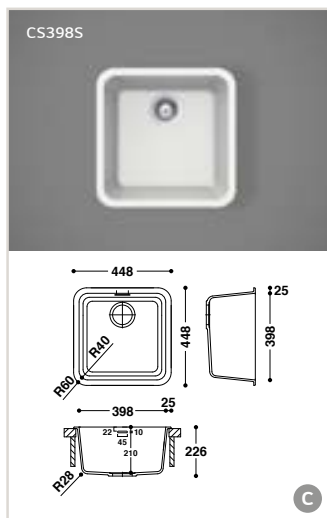

Les éviers thermoformés et collés HI-MACS®