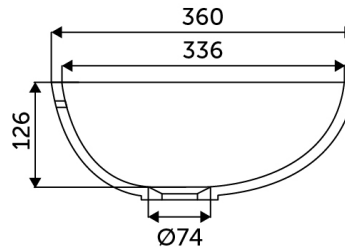

Brussel

Dimensions:

d: 360 mm **S**

- avec ou sans trop-plein
- aussi montable sur la surface

Kopenhagen

Dimensions:

- d: 247 mm

- h: 109 mm

- avec ou sans trop-plein
- aussi montable sur la surface

Amsterdam

Dimensions:

- d: 309 mm

- h: 125 mm

- avec ou sans trop-plein
- aussi montable sur la surface

Parijs

SB

Dimensions:

- 410 x 302 mm 
- avec ou sans trop-plein
- aussi montable sur la surface

Londen

SB

Dimensions:

- 478 x 336 mm 
- avec ou sans trop-plein
- aussi montable sur la surface

Berlijn

SB

Dimensions:

- d: 334 mm
- avec ou sans trop-plein
- aussi montable sur la surface

Les éviers thermoformés et collés

Luxemburg

SB

Dimensions:

- 530 x 306 x 85 mm
- avec ou sans trop-plein
- aussi montable sur la surface