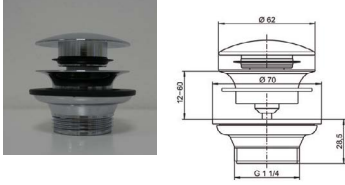

Accessoires

Bonde pop-up

S SB

utilisable pour un évier encastré