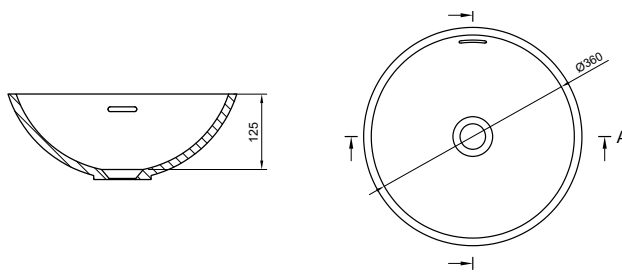

Sur mesure:

- Longueur (largeur): 250 - 1300
- Profondeur: 150 - 600
- Hauteur: 50 - 160

Athene

SB

Dimensions:

- 170 x 310 x 117 mm
- 170 x 400 x 117 mm
- 170 x 440 x 117 mm
- 400 x 400 x 184 mm
- 400 x 440 x 184 mm
- 500 x 400 x 184 mm
- 500 x 440 x 184 mm
- 540 x 400 x 184 mm
- 540 x 440 x 184 mm

- avec ou sans trop-plein
- à monter sous la surface
- tous les formats bientôt disponibles

Oslo

SB

Dimensions:

- 456 x 361 x 125 mm 
- avec ou sans trop-plein
- aussi montable sur la surface

Les éviers thermoformés et collés

Brussel

Dimensions:

d: 360 mm **S**

- avec ou sans trop-plein
- aussi montable sur la surface

Kopenhagen

Dimensions:

- d: 247 mm

- h: 109 mm

- avec ou sans trop-plein
- aussi montable sur la surface

Amsterdam

Dimensions:

- d: 309 mm

- h: 125 mm

- avec ou sans trop-plein
- aussi montable sur la surface

Parijs

SB