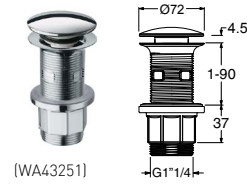

Bonde pop-up

SB

[WA43251]

utilisable pour un évier monté en surface