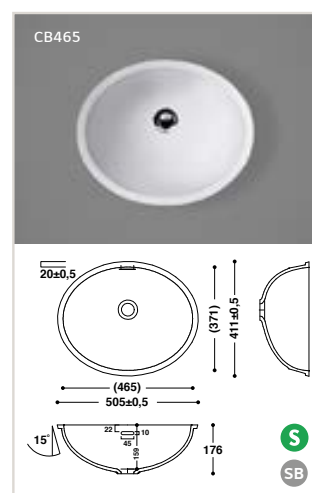

Vasques HI-MACS® pour la salle de bains (à encastrer)

Des vasques rectangulaires ou ovales, profondes ou non, pour les petites salles de bains ou des solutions complètes, la gamme HI-MACS® offre de multiples options aux architectes créatifs et aux designers de salle de bains.

- Les vasques HI-MACS® uniquement disponibles sans trop-plein: CB680, CB540R, CB523, CB723
- Tous les autres vasques sont disponibles avec ou sans trop-plein
- Tous les éviers sont uniquement disponible en couleur S028 (Alpine White)

S produit en stock (incl. trop-plein)

C adapté aux cuisines

H adapté aux hopitaux

SB adapté aux salles de bains