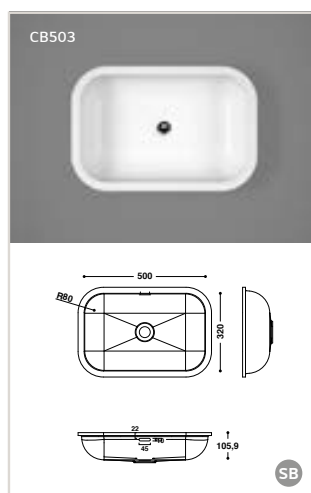

Vasques HI-MACS® pour la salle de bains (à encastrer)

Des vasques rectangulaires ou ovales, profondes ou non, pour les petites salles de bains ou des solutions complètes, la gamme HI-MACS® offre de multiples options aux architectes créatifs et aux designers de salle de bains.

- Les vasques HI-MACS® uniquement disponibles sans trop-plein: CB680, CB540R, CB523, CB723
- Tous les autres vasques sont disponibles avec ou sans trop-plein
- Tous les éviers sont uniquement disponible en couleur S028 (Alpine White)

S produit en stock (incl. trop-plein)

C adapté aux cuisines

H adapté aux hopitaux

SB adapté aux salles de bains