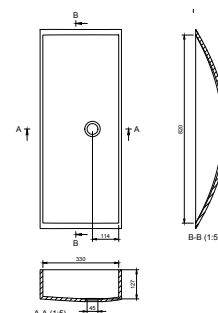

Dimensions:

- 410 x 302 mm 
- avec ou sans trop-plein
- aussi montable sur la surface

Londen

SB

Dimensions:

- 478 x 336 mm 
- avec ou sans trop-plein
- aussi montable sur la surface

Berlijn

SB

Dimensions:

- d: 334 mm
- avec ou sans trop-plein
- aussi montable sur la surface

Les éviers thermoformés et collés

Luxemburg

SB

Dimensions:

- 530 x 306 x 85 mm
- avec ou sans trop-plein
- aussi montable sur la surface

Lissabon

SB

Dimensions:

- 400 x 300 x 127 mm
- 500 x 330 x 127 mm **S**
- 1100 x 300 x 127 mm
- 1100 x 370 x 127 mm
- avec ou sans trop-plein

SB

Dimensions:

- 820 x 330 x 127 mm **S**
- avec ou sans trop-plein

Helsinki

SB

Dimensions:

- 379 x 215 x 83 mm
- 900 x 450 x 105 mm (bientôt disponible)
- 1200 x 450 x 105 mm (bientôt disponible)
- 1500 x 450 x 135 mm (bientôt disponible)

- sans trop-plein
- à monter sur la surface