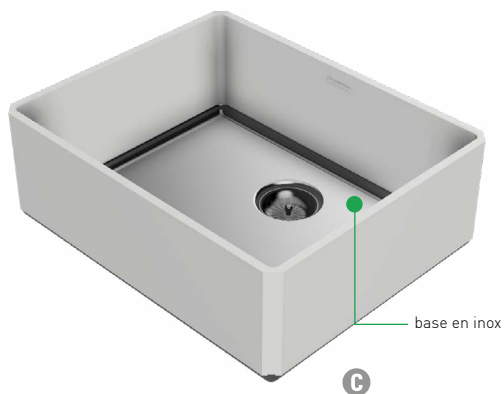

Attention :

1. La livraison comprend soit la baignoire, soit le receveur de douche (comme illustré sur le schéma) et le matériel d'installation correspondant : des pieds ajustables en hauteur, un matériau d'isolation phonique et un panneau de stabilisation en bois.
2. Une plaque de matériau supplémentaire est également nécessaire pour obtenir l'installation illustrée sur les photos.

Les éviers thermoformés et collés

Rome (base en inox)

Dimensions:

- 404 x 404 mm
- 504 x 404 mm **S**

- avec ou sans trop-plein
- livré avec crépin
- adapté aux cuisines

Dimensions:

- 165 x 305 x 180 mm **S**