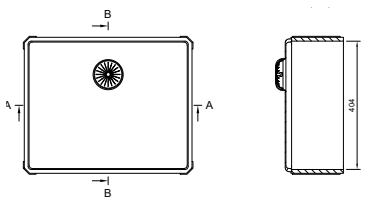

Les éviers thermoformés et collés

Rome (base en inox)

Dimensions:

- 404 x 404 mm
- 504 x 404 mm **S**

- avec ou sans trop-plein
- livré avec crépin
- adapté aux cuisines

Dimensions:

- 165 x 305 x 180 mm **S**

- avec ou sans trop-plein
- livré avec crépin
- adapté aux cuisines

Madrid

Dimensions:

- 400 x 300 x 67 mm
- 400 x 350 x 67 mm
- 400 x 400 x 67 mm
- 500 x 300 x 67 mm
- 500 x 350 x 67 mm
- 500 x 400 x 67 mm
- 600 x 300 x 67 mm
- 600 x 350 x 67 mm
- 600 x 400 x 67 mm

Sur mesure:

- Longueur (largeur): 250 - 1300
- Profondeur: 150 - 600
- Hauteur: 50 - 160

Athene

SB

Dimensions:

- 170 x 310 x 117 mm
- 170 x 400 x 117 mm
- 170 x 440 x 117 mm
- 400 x 400 x 184 mm
- 400 x 440 x 184 mm
- 500 x 400 x 184 mm
- 500 x 440 x 184 mm
- 540 x 400 x 184 mm
- 540 x 440 x 184 mm