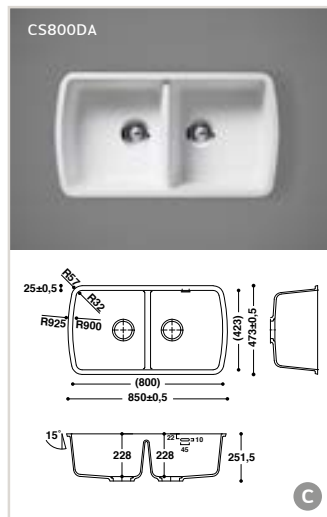

Les éviers thermoformés et collés HI-MACS®