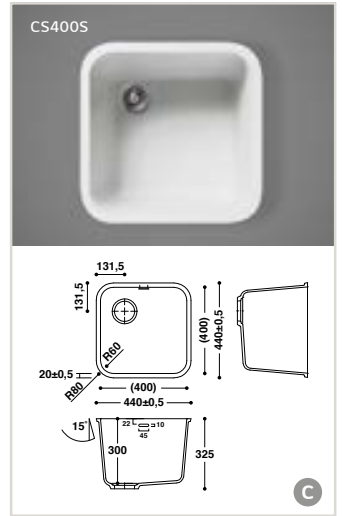

Les éviers thermoformés et collés HI-MACS®