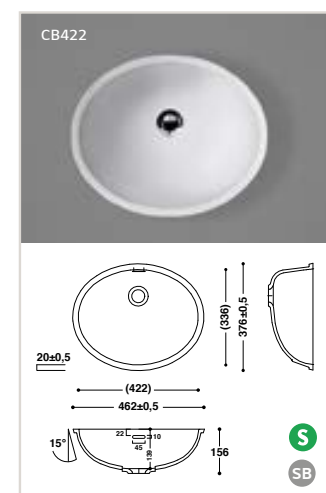

Vasques HI-MACS® pour la salle de bains (à encastrer)

Des vasques rectangulaires ou ovales, profondes ou non, pour les petites salles de bains ou des solutions complètes, la gamme HI-MACS® offre de multiples options aux architectes créatifs et aux designers de salle de bains.

- Les vasques HI-MACS® uniquement disponibles sans trop-plein: CB680, CB540R, CB523, CB723
- Tous les autres vasques sont disponibles avec ou sans trop-plein
- Tous les éviers sont uniquement disponible en couleur S028 (Alpine White)

S produit en stock (incl. trop-plein)

C adapté aux cuisines

H adapté aux hopitaux

SB adapté aux salles de bains