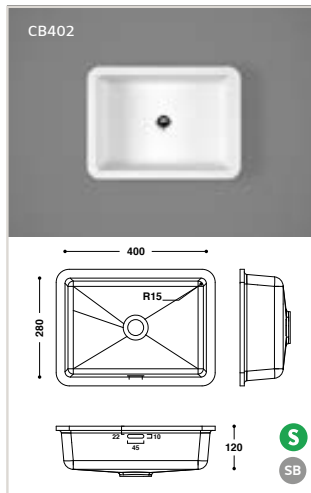

Vasques HI-MACS® pour la salle de bains (à encastrer)

Des vasques rectangulaires ou ovales, profondes ou non, pour les petites salles de bains ou des solutions complètes, la gamme HI-MACS® offre de multiples options aux architectes créatifs et aux designers de salle de bains.

- Les vasques HI-MACS® uniquement disponibles sans trop-plein: CB680, CB540R, CB523, CB723
- Tous les autres vasques sont disponibles avec ou sans trop-plein
- Tous les éviers sont uniquement disponible en couleur S028 (Alpine White)

S produit en stock (incl. trop-plein)

C adapté aux cuisines

H adapté aux hopitaux

SB adapté aux salles de bains