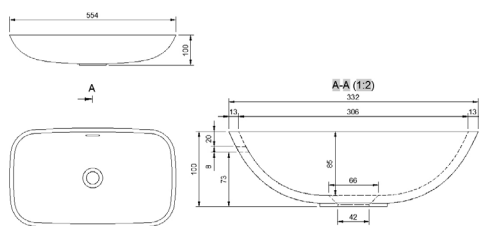

Brussel

Dimensions:

d: 360 mm **S**

- avec ou sans trop-plein
- aussi montable sur la surface

Kopenhagen

Dimensions:

- d: 247 mm

- h: 109 mm

Dimensions:

- 410 x 302 mm 
- avec ou sans trop-plein
- aussi montable sur la surface

Londen

SB

Dimensions:

- 478 x 336 mm 
- avec ou sans trop-plein
- aussi montable sur la surface

Berlijn

SB

Dimensions:

- d: 334 mm
- avec ou sans trop-plein
- aussi montable sur la surface

Les éviers thermoformés et collés

Luxemburg

SB

Dimensions:

- 530 x 306 x 85 mm
- avec ou sans trop-plein
- aussi montable sur la surface

Lissabon

SB

Dimensions:

- 400 x 300 x 127 mm
- 500 x 330 x 127 mm **S**
- 1100 x 300 x 127 mm
- 1100 x 370 x 127 mm
- avec ou sans trop-plein

SB

Dimensions:

- 820 x 330 x 127 mm **S**
- avec ou sans trop-plein