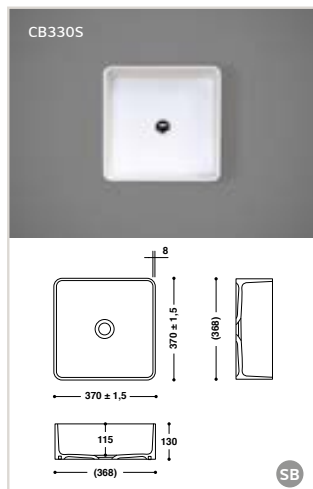

Les vasques thermoformées et collés HI-MACS®

Vasques HI-MACS® pour salle de bains (installation par le haut)

Ces trois modèles de vasques HI-MACS® répondent à la tendance actuelle de designs épurés. Ces trois vasques ont été exclusivement conçues pour être posées sur un plan. Les deux modèles rectangulaires sont des vasques à la contenance exceptionnelle.