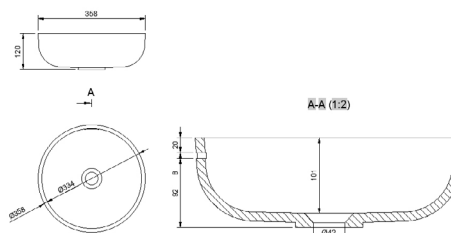

Brussel

Dimensions:

d: 360 mm **S**

- avec ou sans trop-plein
- aussi montable sur la surface

Kopenhagen

Dimensions:

- d: 247 mm

- h: 109 mm

- avec ou sans trop-plein
- aussi montable sur la surface

Amsterdam

Dimensions:

- d: 309 mm

- h: 125 mm

- avec ou sans trop-plein
- aussi montable sur la surface

Parijs

SB

Dimensions:

- 410 x 302 mm 
- avec ou sans trop-plein
- aussi montable sur la surface

Londen

SB

Dimensions:

- 478 x 336 mm 
- avec ou sans trop-plein
- aussi montable sur la surface

Berlijn

SB

Dimensions:

- d: 334 mm
- avec ou sans trop-plein
- aussi montable sur la surface

Les éviers thermoformés et collés

Luxemburg

SB

Dimensions:

- 530 x 306 x 85 mm
- avec ou sans trop-plein
- aussi montable sur la surface