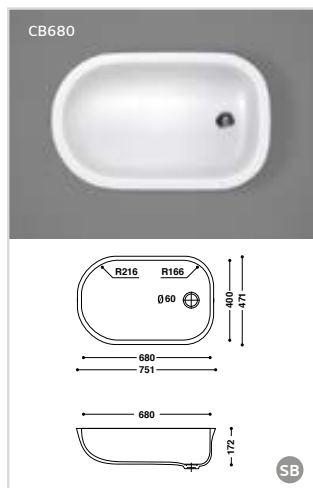

Baignoire HI-MACS® pour bébés

Le service néonatal d'un hôpital est l'endroit où l'hygiène, l'ergonomie et la chaleur sont perpétuellement à l'ordre du jour. La forme ergonomique de la baignoire est spécialement conçue pour les bébés.

- Les vasques HI-MACS® CB523, CB723, et la baignoire pour bébés sont disponibles uniquement avec trop-plein.
- Toutes les autres vasques HI-MACS® sont disponibles avec ou sans trop-plein.

Ces éviers, vasques et baignoires pour bébés HI-MACS® sont disponibles uniquement en Alpine White S028.

Garantie : 15 ans sur l'ensemble des vasques, baignoires pour bébés et éviers préfabriqués HI-MACS®.