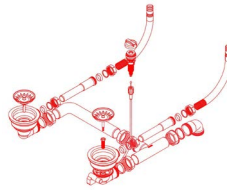

Ensemble trop-plein (salle de bain)

S SB

Tuyau de trop-plein + couverture

SB

Crépine manuelle

S C

toutes les pièces de
l'ensemble illustré sont incluses

Crépine manuelle (2 tuyaux de trop-plein)

C

toutes les pièces de
l'ensemble illustré sont incluses

Crépine automatique (2 tuyaux de trop-plein)

C

toutes les pièces de
l'ensemble illustré sont incluses

Crépine automatique duo

C

toutes les pièces de
l'ensemble illustré sont incluses