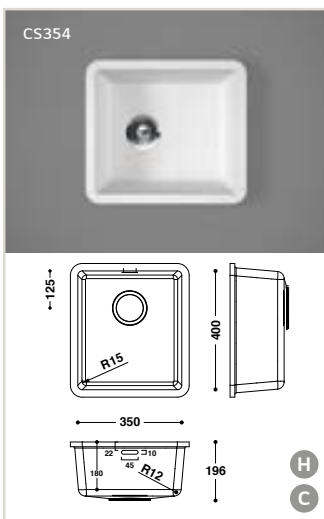

S produit en stock (incl. trop-plein)

C adapté aux cuisines

H adapté aux hopitaux

SB adapté aux salles de bains