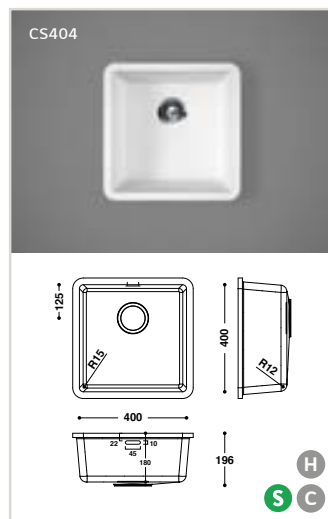

S produit en stock (incl. trop-plein)

C adapté aux cuisines

H adapté aux hopitaux

SB adapté aux salles de bains