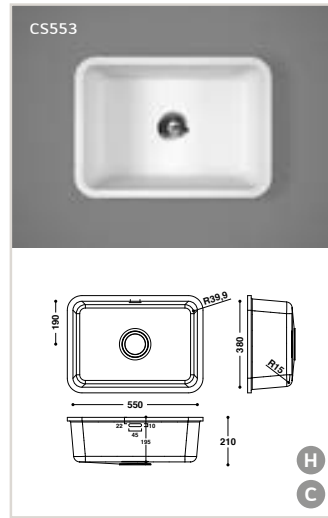

- Les éviers HI-MACS® uniquement disponibles avec trop-plein: CS824DA, CS800DA, CS490DA
- Tous les autres éviers sont disponibles avec ou sans trop-plein
- Tous les éviers sont uniquement disponible en couleur S028 (Alpine White)