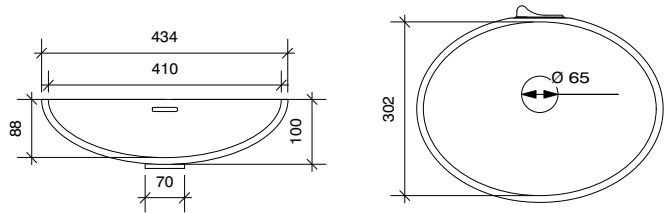

- avec ou sans trop-plein
- à monter sous la surface
- tous les formats bientôt disponibles

Oslo

SB

Dimensions:

- 456 x 361 x 125 mm 
- avec ou sans trop-plein
- aussi montable sur la surface

Les éviers thermoformés et collés

Brussel

Dimensions:

d: 360 mm **S**

- avec ou sans trop-plein
- aussi montable sur la surface

Kopenhagen

Dimensions:

- d: 247 mm

- h: 109 mm

- avec ou sans trop-plein
- aussi montable sur la surface

Amsterdam

Dimensions:

- d: 309 mm

- h: 125 mm

- avec ou sans trop-plein
- aussi montable sur la surface

Parijs

SB

Dimensions:

- 410 x 302 mm 
- avec ou sans trop-plein
- aussi montable sur la surface

Londen

SB

Dimensions:

- 478 x 336 mm 
- avec ou sans trop-plein
- aussi montable sur la surface

Berlijn

SB