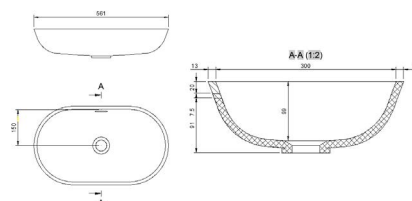

Dimensions:

- 535 x 300 x 99 mm
- 820 x 300 x 99 mm

- avec ou sans trop-plein
- aussi montable sur la surface