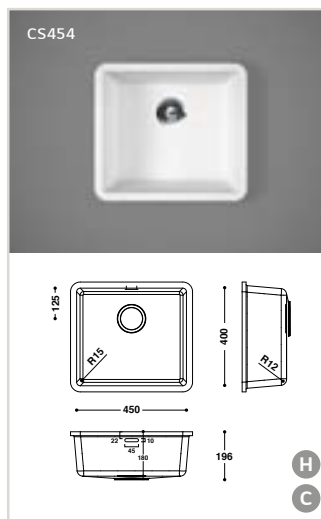

S produit en stock (incl. trop-plein)

C adapté aux cuisines

H adapté aux hopitaux

SB adapté aux salles de bains