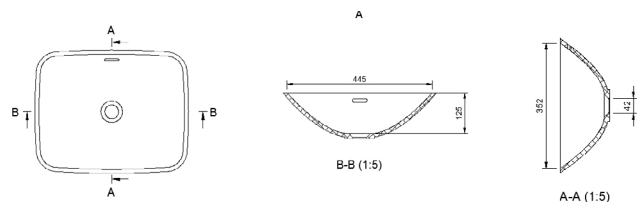

Sur mesure:

- Longueur (largeur): 250 - 1300
- Profondeur: 150 - 600
- Hauteur: 50 - 160

Athene

SB

Dimensions:

- 170 x 310 x 117 mm
- 170 x 400 x 117 mm
- 170 x 440 x 117 mm
- 400 x 400 x 184 mm
- 400 x 440 x 184 mm
- 500 x 400 x 184 mm
- 500 x 440 x 184 mm
- 540 x 400 x 184 mm
- 540 x 440 x 184 mm

- avec ou sans trop-plein
- à monter sous la surface
- tous les formats bientôt disponibles

Oslo

SB

Dimensions:

- 456 x 361 x 125 mm 
- avec ou sans trop-plein
- aussi montable sur la surface

Les éviers thermoformés et collés

Brussel

Dimensions:

d: 360 mm **S**

- avec ou sans trop-plein
- aussi montable sur la surface

Kopenhagen

Dimensions:

- d: 247 mm

- h: 109 mm

- avec ou sans trop-plein
- aussi montable sur la surface

Amsterdam

Dimensions:

- d: 309 mm

- h: 125 mm

- avec ou sans trop-plein
- aussi montable sur la surface

Parijs

SB