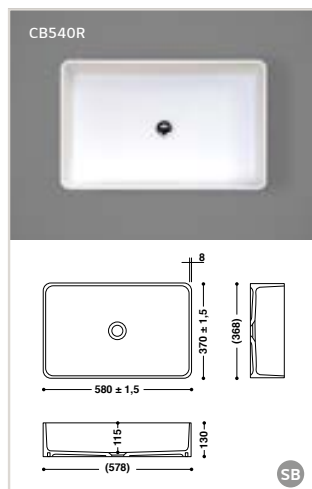

Les vasques thermoformées et collés HI-MACS®

Vasques HI-MACS® pour salle de bains (installation par le haut)

Ces trois modèles de vasques HI-MACS® répondent à la tendance actuelle de designs épurés. Ces trois vasques ont été exclusivement conçues pour être posées sur un plan. Les deux modèles rectangulaires sont des vasques à la contenance exceptionnelle.