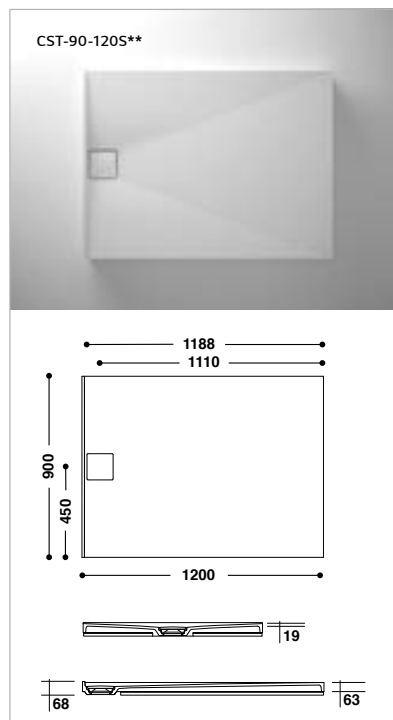

La baignoire est intégrée au panneau et présente ainsi une surface

uniforme sans joints apparents, hygiénique et facile à entretenir.

Les nouvelles baignoires HI-MACS® viennent compléter la gamme à la perfection et transforment les salles de bains en un lieu de bien-être absolu.

Les éviers thermoformés et collés

Rome (base en inox)

Dimensions:

- 404 x 404 mm
- 504 x 404 mm **S**

- avec ou sans trop-plein
- livré avec crépin
- adapté aux cuisines

Dimensions:

- 165 x 305 x 180 mm **S**

Brussel

Dimensions:

d: 360 mm **S**

- avec ou sans trop-plein
- aussi montable sur la surface

Kopenhagen

Dimensions:

- d: 247 mm

- h: 109 mm

Dimensions:

- 410 x 302 mm 
- avec ou sans trop-plein
- aussi montable sur la surface

Londen

SB

Dimensions:

- 478 x 336 mm 
- avec ou sans trop-plein
- aussi montable sur la surface

Berlijn

SB