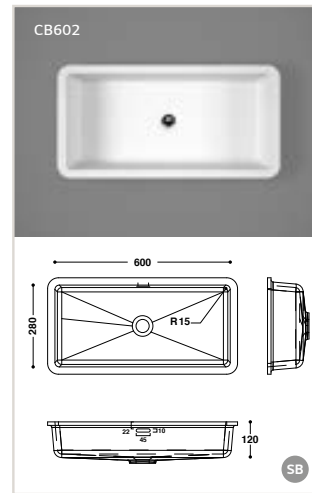

Vasques HI-MACS® pour la salle de bains (à encastrer)

Des vasques rectangulaires ou ovales, profondes ou non, pour les petites salles de bains ou des solutions complètes, la gamme HI-MACS® offre de multiples options aux architectes créatifs et aux designers de salle de bains.

- Les vasques HI-MACS® uniquement disponibles sans trop-plein: CB680, CB540R, CB523, CB723
- Tous les autres vasques sont disponibles avec ou sans trop-plein
- Tous les éviers sont uniquement disponible en couleur S028 (Alpine White)

S produit en stock (incl. trop-plein)

C adapté aux cuisines

H adapté aux hopitaux

SB adapté aux salles de bains