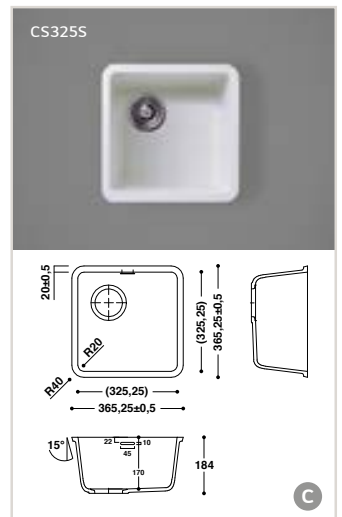

CRAS

Aperçu de l'assortiment

SOLID SURFACE 
BY CRAS WOODSHOPS

Solid Surface Plus accessoires

CRAS 
WOODSHOPS

Les éviers thermoformés et collés HI-MACS®

- Les éviers HI-MACS® uniquement disponibles avec trop-plein: CS824DA, CS800DA, CS490DA
- Tous les autres éviers sont disponibles avec ou sans trop-plein
- Tous les éviers sont uniquement disponible en couleur S028 (Alpine White)

Les éviers thermoformés et collés

Rome (base en inox)

Dimensions:

- 404 x 404 mm
- 504 x 404 mm **S**

- avec ou sans trop-plein
- livré avec crépin
- adapté aux cuisines

Dimensions:

- 165 x 305 x 180 mm **S**

Dimensions:

- 410 x 302 mm 
- avec ou sans trop-plein
- aussi montable sur la surface

Londen

SB

Dimensions:

- 478 x 336 mm 
- avec ou sans trop-plein
- aussi montable sur la surface

Berlijn

SB

Dimensions:

- d: 334 mm
- avec ou sans trop-plein
- aussi montable sur la surface

Les éviers thermoformés et collés

Luxemburg

SB

Dimensions:

- 530 x 306 x 85 mm
- avec ou sans trop-plein
- aussi montable sur la surface