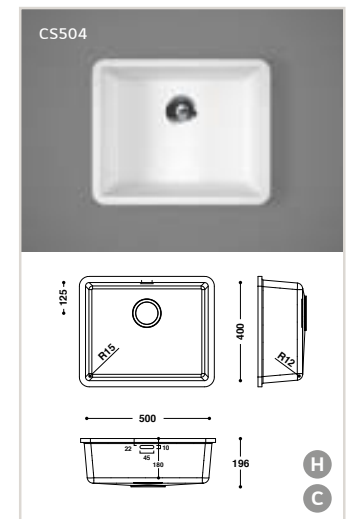

S produit en stock (incl. trop-plein)

C adapté aux cuisines

H adapté aux hopitaux

SB adapté aux salles de bains