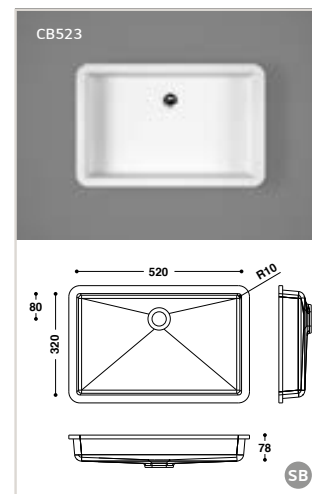

Vasques HI-MACS® pour la salle de bains (à encastrer)

Des vasques rectangulaires ou ovales, profondes ou non, pour les petites salles de bains ou des solutions complètes, la gamme HI-MACS® offre de multiples options aux architectes créatifs et aux designers de salle de bains.

- Les vasques HI-MACS® uniquement disponibles sans trop-plein: CB680, CB540R, CB523, CB723
- Tous les autres vasques sont disponibles avec ou sans trop-plein
- Tous les éviers sont uniquement disponible en couleur S028 (Alpine White)

S produit en stock (incl. trop-plein)

C adapté aux cuisines

H adapté aux hopitaux

SB adapté aux salles de bains