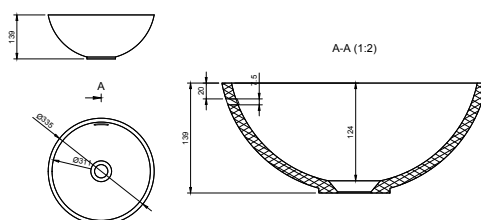

- avec ou sans trop-plein
- à monter sous la surface
- tous les formats bientôt disponibles

Oslo

SB

Dimensions:

- 456 x 361 x 125 mm 
- avec ou sans trop-plein
- aussi montable sur la surface

Les éviers thermoformés et collés

Brussel

Dimensions:

d: 360 mm **S**

- avec ou sans trop-plein
- aussi montable sur la surface

Kopenhagen

Dimensions:

- d: 247 mm

- h: 109 mm

- avec ou sans trop-plein
- aussi montable sur la surface

Amsterdam

Dimensions:

- d: 309 mm

- h: 125 mm

- avec ou sans trop-plein
- aussi montable sur la surface

Parijs

SB

Dimensions:

- 410 x 302 mm 
- avec ou sans trop-plein
- aussi montable sur la surface

Londen

SB

Dimensions:

- 478 x 336 mm 
- avec ou sans trop-plein
- aussi montable sur la surface

Berlijn

SB