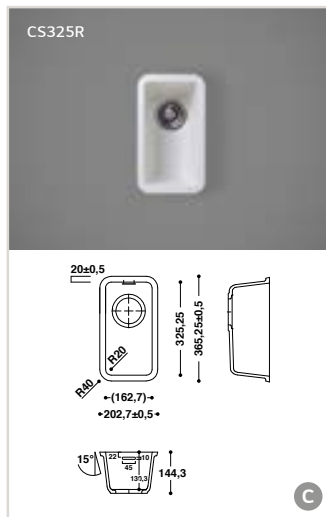

Les éviers thermoformés et collés HI-MACS®