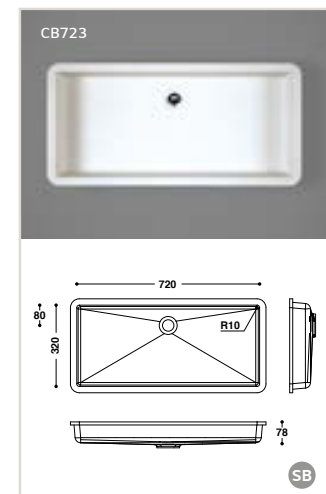

Vasques HI-MACS® pour la salle de bains (à encastrer)

Des vasques rectangulaires ou ovales, profondes ou non, pour les petites salles de bains ou des solutions complètes, la gamme HI-MACS® offre de multiples options aux architectes créatifs et aux designers de salle de bains.

- Les vasques HI-MACS® uniquement disponibles sans trop-plein: CB680, CB540R, CB523, CB723
- Tous les autres vasques sont disponibles avec ou sans trop-plein
- Tous les éviers sont uniquement disponible en couleur S028 (Alpine White)

S produit en stock (incl. trop-plein)

C adapté aux cuisines

H adapté aux hopitaux

SB adapté aux salles de bains