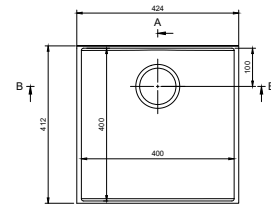

Sur mesure:

- Longueur (largeur): 300 - 1100 mm
- Profondeur: 300 - 400 mm

Wenen

SB

Dimensions:

- 400 x 280 x 80 mm
- 500 x 320 x 80 mm
- 500 x 320 x 120 mm 
- 500 x 400 x 80 mm
- 600 x 370 x 80 mm
- 700 x 370 x 80 mm
- 1100 x 370 x 80 mm
- avec ou sans trop-plein
- aussi montable sur la surface

Sur mesure:

- Longueur (largeur): 250 - 1300
- Profondeur: 150 - 600
- Hauteur: 50 - 160

Athene

SB

Dimensions:

- 170 x 310 x 117 mm
- 170 x 400 x 117 mm
- 170 x 440 x 117 mm
- 400 x 400 x 184 mm
- 400 x 440 x 184 mm
- 500 x 400 x 184 mm
- 500 x 440 x 184 mm
- 540 x 400 x 184 mm
- 540 x 440 x 184 mm

- avec ou sans trop-plein
- à monter sous la surface
- tous les formats bientôt disponibles

Oslo

SB

Dimensions:

- 456 x 361 x 125 mm 
- avec ou sans trop-plein
- aussi montable sur la surface

Les éviers thermoformés et collés

Brussel

Dimensions:

d: 360 mm **S**

- avec ou sans trop-plein
- aussi montable sur la surface

Kopenhagen

Dimensions:

- d: 247 mm

- h: 109 mm