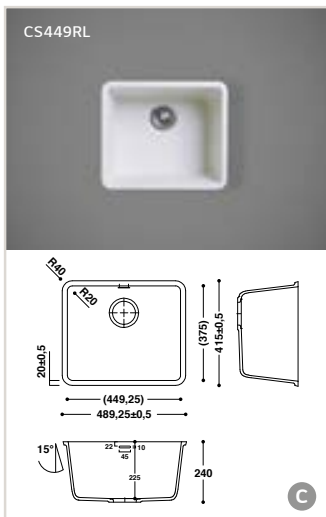

Les éviers thermoformés et collés HI-MACS®