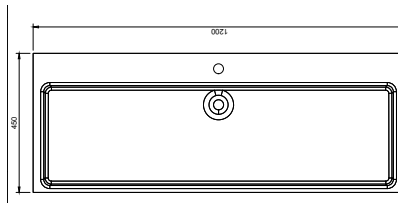

Dimensions:

- d: 334 mm
- avec ou sans trop-plein
- aussi montable sur la surface

Les éviers thermoformés et collés

Luxemburg

SB

Dimensions:

- 530 x 306 x 85 mm
- avec ou sans trop-plein
- aussi montable sur la surface

Lissabon

SB

Dimensions:

- 400 x 300 x 127 mm
- 500 x 330 x 127 mm **S**
- 1100 x 300 x 127 mm
- 1100 x 370 x 127 mm
- avec ou sans trop-plein

SB

Dimensions:

- 820 x 330 x 127 mm **S**
- avec ou sans trop-plein

Helsinki

SB

Dimensions:

- 379 x 215 x 83 mm
- 900 x 450 x 105 mm (bientôt disponible)
- 1200 x 450 x 105 mm (bientôt disponible)
- 1500 x 450 x 135 mm (bientôt disponible)

- sans trop-plein
- à monter sur la surface

Stockholm

SB

Dimensions:

- 1031 x 379 x 109 mm

- avec ou sans trop-plein
- aussi montable sur la surface

Riga

SB

Dimensions: