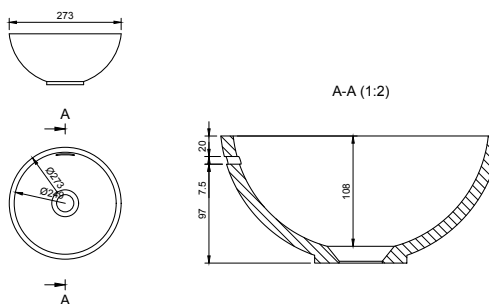

Sur mesure:

- Longueur (largeur): 250 - 1300
- Profondeur: 150 - 600
- Hauteur: 50 - 160

Athene

SB

Dimensions:

- 170 x 310 x 117 mm
- 170 x 400 x 117 mm
- 170 x 440 x 117 mm
- 400 x 400 x 184 mm
- 400 x 440 x 184 mm
- 500 x 400 x 184 mm
- 500 x 440 x 184 mm
- 540 x 400 x 184 mm
- 540 x 440 x 184 mm

- avec ou sans trop-plein
- à monter sous la surface
- tous les formats bientôt disponibles

Oslo

SB

Dimensions:

- 456 x 361 x 125 mm 
- avec ou sans trop-plein
- aussi montable sur la surface

Les éviers thermoformés et collés

Brussel

Dimensions:

d: 360 mm **S**

- avec ou sans trop-plein
- aussi montable sur la surface

Kopenhagen

Dimensions:

- d: 247 mm

- h: 109 mm

- avec ou sans trop-plein
- aussi montable sur la surface

Amsterdam

Dimensions:

- d: 309 mm

- h: 125 mm

- avec ou sans trop-plein
- aussi montable sur la surface

Parijs

SB