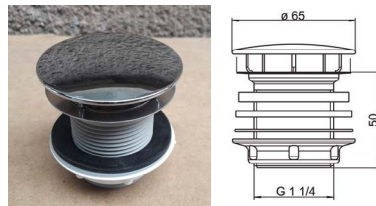

utilisable pour un évier encastré

Bonde pop-up

SB

[WA43251]

utilisable pour un évier monté en surface

Bonde ouverte en permanence

SB

[WF43251]

utilisable pour un évier monté en surface

Bonde ouverte en permanence

S SB

utilisable pour un évier encastré

HI-MACS® couverture

S

pour chaque bonde
une couverture unique

ne convient qu'aux
bonds pop-up chromés
pour les éviers encastrés