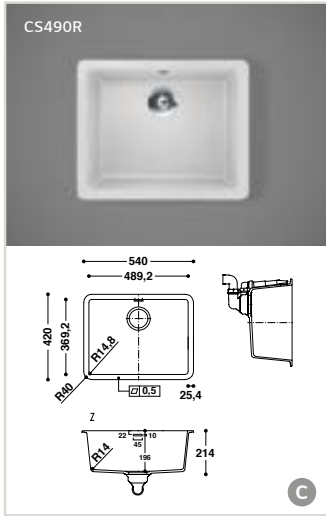

Les éviers thermoformés et collés HI-MACS®