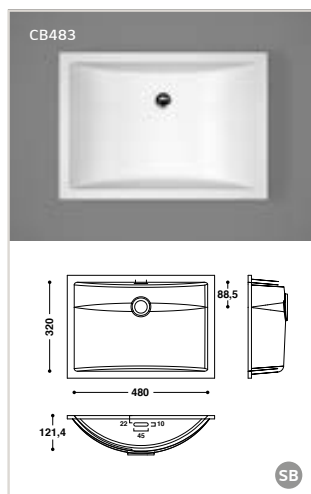

Vasques HI-MACS® pour la salle de bains (à encastrer)

Des vasques rectangulaires ou ovales, profondes ou non, pour les petites salles de bains ou des solutions complètes, la gamme HI-MACS® offre de multiples options aux architectes créatifs et aux designers de salle de bains.

- Les vasques HI-MACS® uniquement disponibles sans trop-plein: CB680, CB540R, CB523, CB723
- Tous les autres vasques sont disponibles avec ou sans trop-plein
- Tous les éviers sont uniquement disponible en couleur S028 (Alpine White)

S produit en stock (incl. trop-plein)

C adapté aux cuisines

H adapté aux hopitaux

SB adapté aux salles de bains