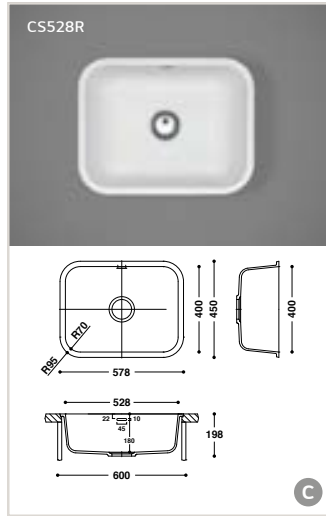

Les éviers thermoformés et collés HI-MACS®