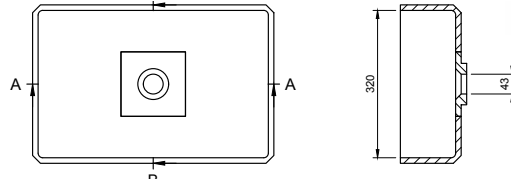

Les éviers thermoformés et collés

Rome (base en inox)

Dimensions:

- 404 x 404 mm
- 504 x 404 mm **S**

- avec ou sans trop-plein
- livré avec crépin
- adapté aux cuisines

Dimensions:

- 165 x 305 x 180 mm **S**

- avec ou sans trop-plein
- livré avec crépin
- adapté aux cuisines

Madrid

Dimensions:

- 400 x 300 x 67 mm
- 400 x 350 x 67 mm
- 400 x 400 x 67 mm
- 500 x 300 x 67 mm
- 500 x 350 x 67 mm
- 500 x 400 x 67 mm
- 600 x 300 x 67 mm
- 600 x 350 x 67 mm
- 600 x 400 x 67 mm

Sur mesure:

- Longueur (largeur): 300 - 1100 mm
- Profondeur: 300 - 400 mm

Wenen

SB

Dimensions:

- 400 x 280 x 80 mm
- 500 x 320 x 80 mm
- 500 x 320 x 120 mm 
- 500 x 400 x 80 mm
- 600 x 370 x 80 mm
- 700 x 370 x 80 mm
- 1100 x 370 x 80 mm
- avec ou sans trop-plein
- aussi montable sur la surface

Sur mesure:

- Longueur (largeur): 250 - 1300
- Profondeur: 150 - 600
- Hauteur: 50 - 160

Athene

SB

Dimensions:

- 170 x 310 x 117 mm
- 170 x 400 x 117 mm
- 170 x 440 x 117 mm
- 400 x 400 x 184 mm
- 400 x 440 x 184 mm
- 500 x 400 x 184 mm
- 500 x 440 x 184 mm
- 540 x 400 x 184 mm
- 540 x 440 x 184 mm