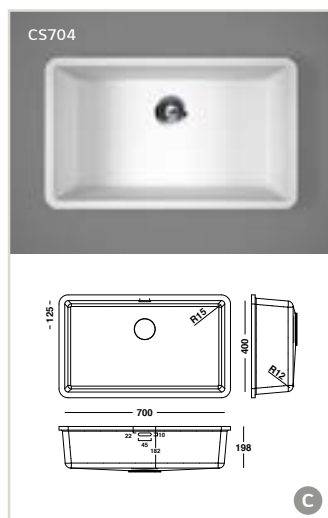

S produit en stock (incl. trop-plein)

C adapté aux cuisines

H adapté aux hopitaux

SB adapté aux salles de bains