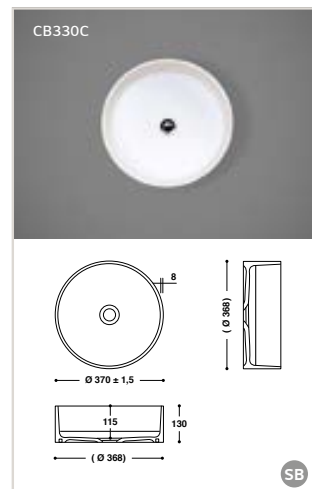

Les vasques thermoformées et collés HI-MACS®

Vasques HI-MACS® pour salle de bains (installation par le haut)

Ces trois modèles de vasques HI-MACS® répondent à la tendance actuelle de designs épurés. Ces trois vasques ont été exclusivement conçues pour être posées sur un plan. Les deux modèles rectangulaires sont des vasques à la contenance exceptionnelle.