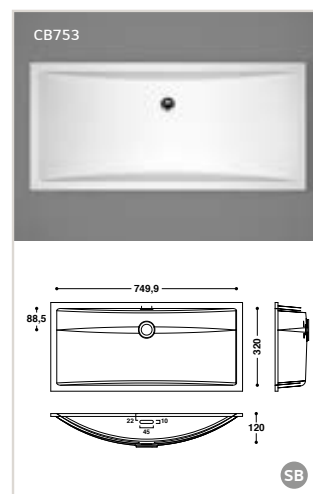

Vasques HI-MACS® pour la salle de bains (à encastrer)

Des vasques rectangulaires ou ovales, profondes ou non, pour les petites salles de bains ou des solutions complètes, la gamme HI-MACS® offre de multiples options aux architectes créatifs et aux designers de salle de bains.

- Les vasques HI-MACS® uniquement disponibles sans trop-plein: CB680, CB540R, CB523, CB723
- Tous les autres vasques sont disponibles avec ou sans trop-plein
- Tous les éviers sont uniquement disponible en couleur S028 (Alpine White)

S produit en stock (incl. trop-plein)

C adapté aux cuisines

H adapté aux hopitaux

SB adapté aux salles de bains