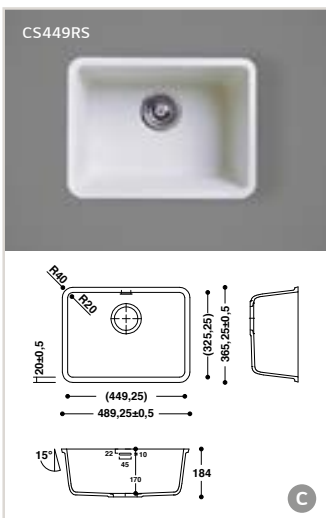

Les éviers thermoformés et collés HI-MACS®