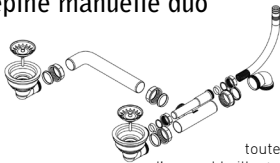

Ensemble trop-plein (salle de bain)

S SB

Tuyau de trop-plein + couverture

SB

Crépine manuelle

S C

toutes les pièces de
l'ensemble illustré sont incluses

Crépine manuelle (2 tuyaux de trop-plein)

C

toutes les pièces de
l'ensemble illustré sont incluses

Crépine automatique (2 tuyaux de trop-plein)

C

toutes les pièces de
l'ensemble illustré sont incluses

Crépine automatique duo

C

toutes les pièces de
l'ensemble illustré sont incluses

Crépine manuelle duo

C

toutes les pièces de
l'ensemble illustré sont incluses

Kit de tuyau d'évacuation

Crépine automatique

S K

toutes les pièces de
l'ensemble illustré sont incluses

HI-MACS® kit de maintenance