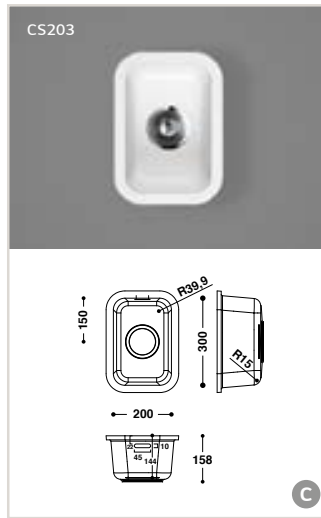

- Les éviers HI-MACS® uniquement disponibles avec trop-plein: CS824DA, CS800DA, CS490DA
- Tous les autres éviers sont disponibles avec ou sans trop-plein
- Tous les éviers sont uniquement disponible en couleur S028 (Alpine White)