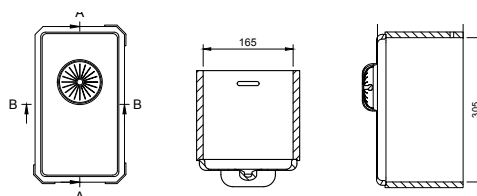

Les éviers thermoformés et collés

Rome (base en inox)

Dimensions:

- 404 x 404 mm
- 504 x 404 mm **S**

- avec ou sans trop-plein
- livré avec crépin
- adapté aux cuisines

Dimensions:

- 165 x 305 x 180 mm **S**

- avec ou sans trop-plein
- livré avec crépin
- adapté aux cuisines

Madrid

Dimensions:

- 400 x 300 x 67 mm
- 400 x 350 x 67 mm
- 400 x 400 x 67 mm
- 500 x 300 x 67 mm
- 500 x 350 x 67 mm
- 500 x 400 x 67 mm
- 600 x 300 x 67 mm
- 600 x 350 x 67 mm
- 600 x 400 x 67 mm

Sur mesure:

- Longueur (largeur): 300 - 1100 mm
- Profondeur: 300 - 400 mm

Wenen

SB

Dimensions:

- 400 x 280 x 80 mm
- 500 x 320 x 80 mm
- 500 x 320 x 120 mm 
- 500 x 400 x 80 mm
- 600 x 370 x 80 mm
- 700 x 370 x 80 mm
- 1100 x 370 x 80 mm
- avec ou sans trop-plein
- aussi montable sur la surface

Sur mesure:

- Longueur (largeur): 250 - 1300
- Profondeur: 150 - 600
- Hauteur: 50 - 160

Athene

SB

Dimensions:

- 170 x 310 x 117 mm
- 170 x 400 x 117 mm
- 170 x 440 x 117 mm
- 400 x 400 x 184 mm
- 400 x 440 x 184 mm
- 500 x 400 x 184 mm
- 500 x 440 x 184 mm
- 540 x 400 x 184 mm
- 540 x 440 x 184 mm