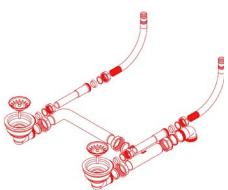

utilisable pour un évier monté en surface

Bonde ouverte en permanence

S SB

utilisable pour un évier encastré

HI-MACS® couverture

S

pour chaque bonde
une couverture unique

ne convient qu'aux
bonds pop-up chromés
pour les éviers encastrés

Ensemble trop-plein (salle de bain)

S SB

Tuyau de trop-plein + couverture

SB

Crépine manuelle

S C

toutes les pièces de
l'ensemble illustré sont incluses

Crépine manuelle (2 tuyaux de trop-plein)

C

toutes les pièces de
l'ensemble illustré sont incluses

Crépine automatique (2 tuyaux de trop-plein)

C

toutes les pièces de
l'ensemble illustré sont incluses

Crépine automatique duo

C

toutes les pièces de
l'ensemble illustré sont incluses