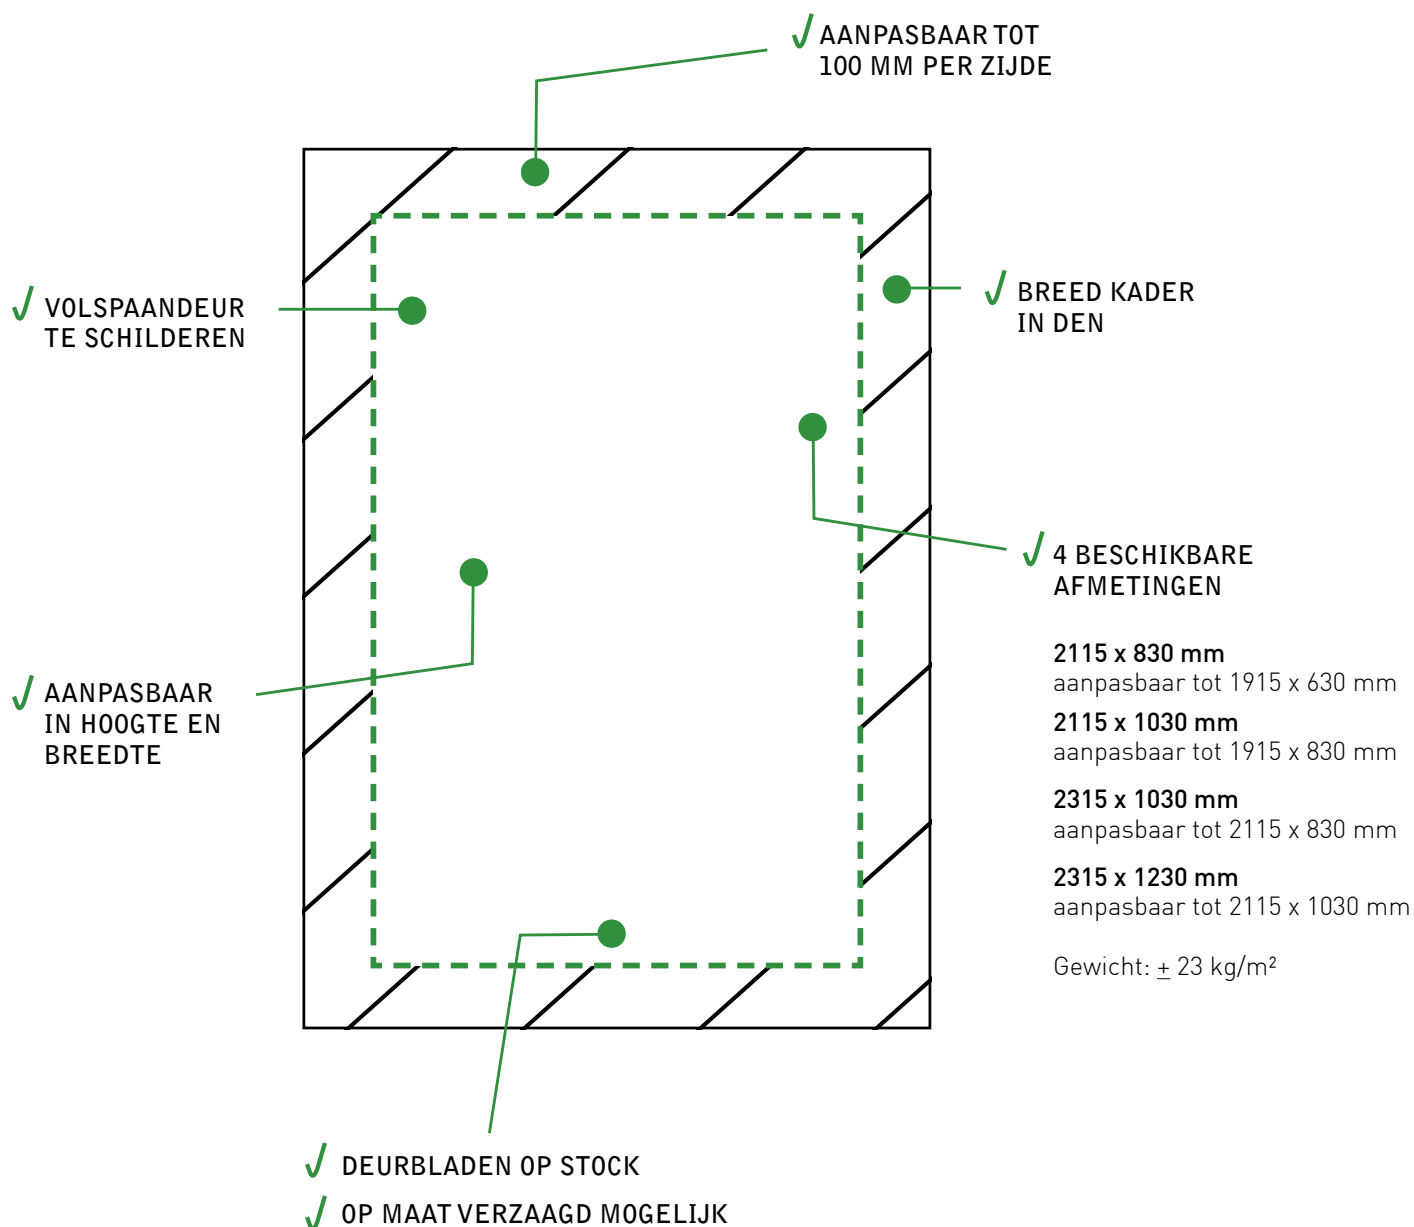

NIEUW

AANPASBARE DEURBLADEN

< AANPASBAAR TOT
10 CM PER ZIJDE >

NIEUW

AANPASBARE DEURBLADEN

MEER INFO BIJ UW CRAS WOODSHOP

CRAS
WOODSHOPS