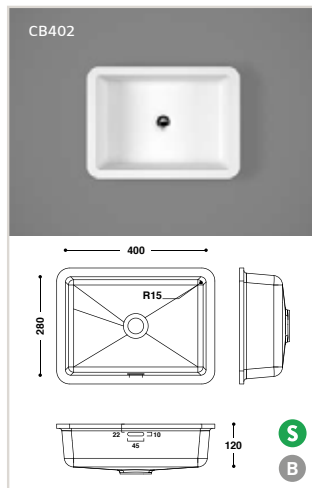

HI-MACS®-wastafels voor badkamer

Rechthoekige of ovale, diepe of ondiepe wastafels, kleine badkamers of totaaloplossingen, het zwembadprogramma van HI-MACS® biedt creatieve architecten en badkamerplanners talrijke mogelijkheden.

- HI-MACS® spoelbakken enkel verkrijgbaar zonder overloop: CB680, CB540R, CB523, CB723
- Alle andere spoelbakken zijn verkrijgbaar met of zonder overloop
- Alle gegoten spoelbakken zijn enkel verkrijgbaar in S028 (Alpine White)

S product op voorraad (incl. overloop)

K geschikt voor keukens

G geschikt voor de gezondheidszorg

B geschikt voor badkamers