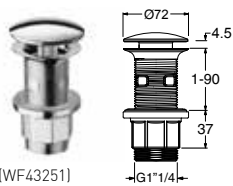

Permanent open schachtplug

B

(WF43251)

geschikt voor een opbouwbak