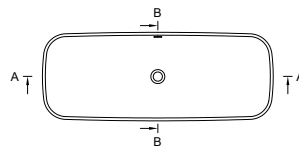

Afmetingen:

- 1031 x 379 x 109 mm

- zowel met als zonder overloop
- ook als opbouwkom beschikbaar