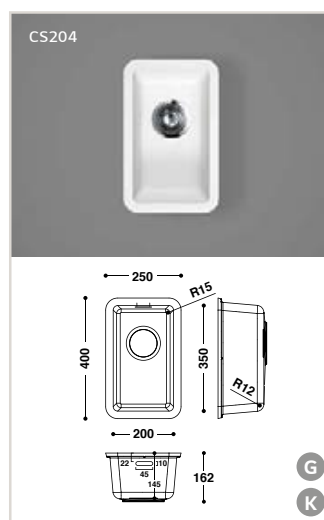

- HI-MACS® spoelbakken enkel verkrijgbaar met overloop:
  CS824DA, CS800DA, CS490DA
- Alle andere spoelbakken zijn verkrijgbaar met of zonder overloop
- Alle gegoten spoelbakken zijn enkel verkrijgbaar in S028 (Alpine White)