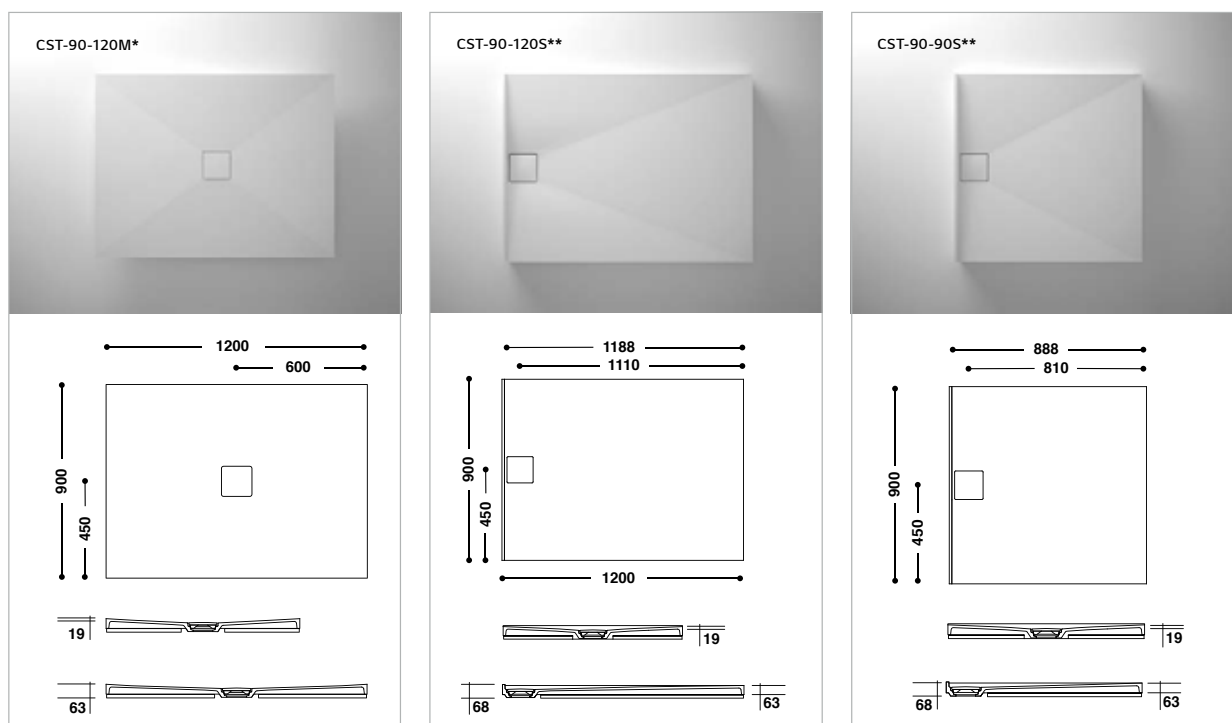

HI-MACS®douchebakken

HI-MACS® is het perfecte materiaal voor badkamers omdat het zo warm, zijdeachtig glad aanvoelt. De eigenschappen die hiervoor zorgen, zorgen er ook voor dat het ongelofelijk gemakkelijk is schoon te houden en perfect hygiënisch is. De nieuwe douchebakken van HI-MACS®

hebben hiernaast nog meer voordelen: drie eenvoudige modellen verruimen de mogelijkheden om het design en de functionele bijzonderheden van de badkamer te benadrukken en om de perfecte wellness-ruimte te ontwerpen in woningen, hotels of openbare ruimtes.