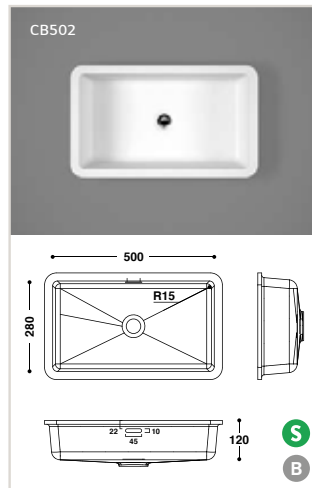

HI-MACS®-wastafels voor badkamer

Rechthoekige of ovale, diepe of ondiepe wastafels, kleine badkamers of totaaloplossingen, het zwembadprogramma van HI-MACS® biedt creatieve architecten en badkamerplanners talrijke mogelijkheden.

- HI-MACS® spoelbakken enkel verkrijgbaar zonder overloop: CB680, CB540R, CB523, CB723
- Alle andere spoelbakken zijn verkrijgbaar met of zonder overloop
- Alle gegoten spoelbakken zijn enkel verkrijgbaar in S028 (Alpine White)

S product op voorraad (incl. overloop)

K geschikt voor keukens

G geschikt voor de gezondheidszorg

B geschikt voor badkamers