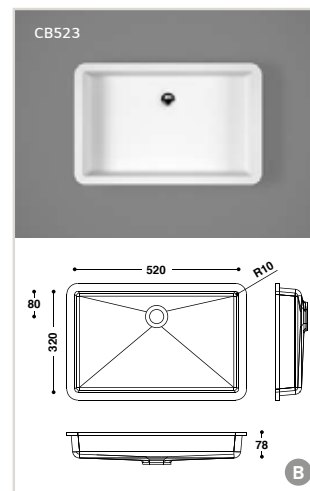

HI-MACS®-wastafels voor badkamer

Rechthoekige of ovale, diepe of ondiepe wastafels, kleine badkamers of totaaloplossingen, het zwembadprogramma van HI-MACS® biedt creatieve architecten en badkamerplanners talrijke mogelijkheden.

- HI-MACS® spoelbakken enkel verkrijgbaar zonder overloop: CB680, CB540R, CB523, CB723
- Alle andere spoelbakken zijn verkrijgbaar met of zonder overloop
- Alle gegoten spoelbakken zijn enkel verkrijgbaar in S028 (Alpine White)

S product op voorraad (incl. overloop)

K geschikt voor keukens

G geschikt voor de gezondheidszorg

B geschikt voor badkamers