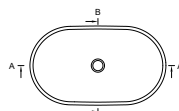

Lissabon

B

Afmetingen:

- 400 x 300 x 127 mm
- 500 x 330 x 127 mm **S**
- 1100 x 300 x 127 mm
- 1100 x 370 x 127 mm

Afmetingen:

- 820 x 330 x 127 mm **S**
- zowel met als zonder overloop

Helsinki

Afmetingen:

- 379 x 215 x 83 mm
- 900 x 450 x 105 mm (binnenkort verkrijgbaar)
- 1200 x 450 x 105 mm (binnenkort verkrijgbaar)
- 1500 x 450 x 135 mm (binnenkort verkrijgbaar)

- zonder overloop
- enkel als opbouwkom beschikbaar

Stockholm

Afmetingen:

- 1031 x 379 x 109 mm

- zowel met als zonder overloop
- ook als opbouwkom beschikbaar

Riga

Afmetingen:

- 535 x 300 x 99 mm
- 820 x 300 x 99 mm

- zowel met als zonder overloop
- ook als opbouwkom beschikbaar