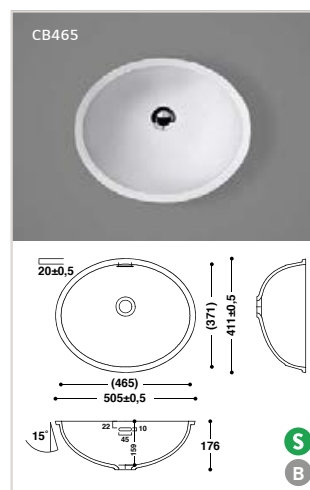

HI-MACS®-wastafels voor badkamer

Rechthoekige of ovale, diepe of ondiepe wastafels, kleine badkamers of totaaloplossingen, het zwembadprogramma van HI-MACS® biedt creatieve architecten en badkamerplanners talrijke mogelijkheden.

- HI-MACS® spoelbakken enkel verkrijgbaar zonder overloop: CB680, CB540R, CB523, CB723
- Alle andere spoelbakken zijn verkrijgbaar met of zonder overloop
- Alle gegoten spoelbakken zijn enkel verkrijgbaar in S028 (Alpine White)

S product op voorraad (incl. overloop)

K geschikt voor keukens

G geschikt voor de gezondheidszorg

B geschikt voor badkamers