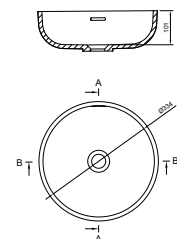

- h: 109 mm

- zowel met als zonder overloop
- ook als opbouwkom beschikbaar

Amsterdam

Afmetingen:

- d: 309 mm

- h: 125 mm

- zowel met als zonder overloop
- ook als opbouwkom beschikbaar

Parijs

Afmetingen:

- 410 x 302 mm 
- zowel met als zonder overloop
- ook als opbouwkom beschikbaar

Londen

Afmetingen:

- 478 x 336 mm 
- zowel met als zonder overloop
- ook als opbouwkom beschikbaar

Berlijn

Afmetingen:

- d: 334 mm
- zowel met als zonder overloop
- ook als opbouwkom beschikbaar

Gethermoformeerde en gelijmde spoelbakken

Luxemburg

B

Afmetingen:

- 528 x 306 x 85 mm
- zowel met als zonder overloop
- ook als opbouwkom beschikbaar

Lissabon

B

Afmetingen:

- 400 x 300 x 127 mm
- 500 x 330 x 127 mm **S**
- 1100 x 300 x 127 mm
- 1100 x 370 x 127 mm

Afmetingen:

- 820 x 330 x 127 mm **S**
- zowel met als zonder overloop

Helsinki

Afmetingen: