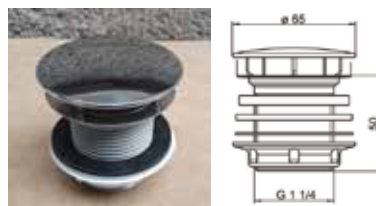

geschikt voor een opbouwbak

Permanent open schachtplug

B

(WF43251)

geschikt voor een opbouwbak

Permanent open schachtplug

S B

geschikt voor onderbouw