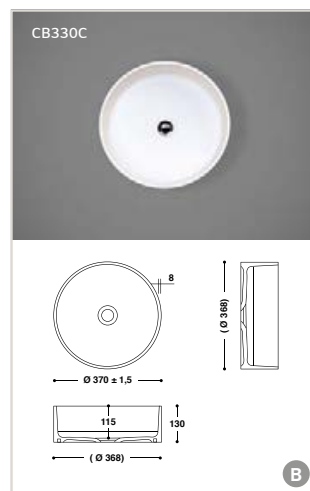

Gegoten wasbakken en wastafels HI-MACS®

HI-MACS® wasbakken voor badkamers (installatie als opzetbak)

Deze drie producten zijn het antwoord van HI-MACS® op de trend van lineaire designs. Alle drie de vormen zijn exclusief ontworpen als opzetwasbakken. De twee rechthoekige modellen zijn door hun nauwe radius buitengewoon ruim.