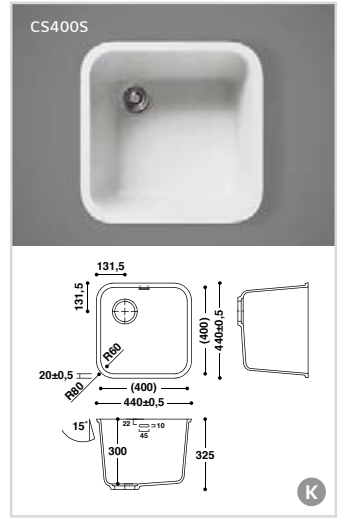

Gegoten spoelbakken HI-MACS®