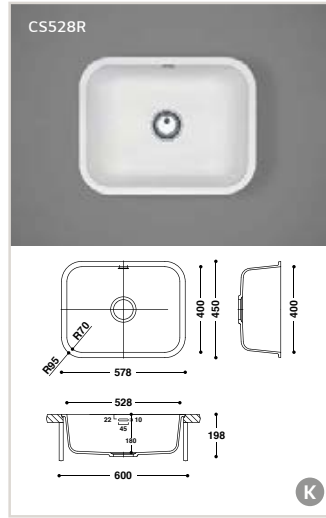

Gegoten spoelbakken HI-MACS®