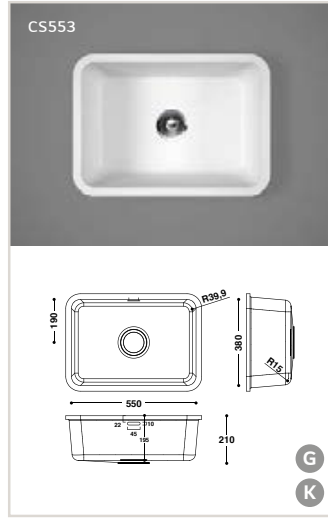

- HI-MACS® spoelbakken enkel verkrijgbaar met overloop:
  CS824DA, CS800DA, CS490DA
- Alle andere spoelbakken zijn verkrijgbaar met of zonder overloop
- Alle gegoten spoelbakken zijn enkel verkrijgbaar in S028 (Alpine White)