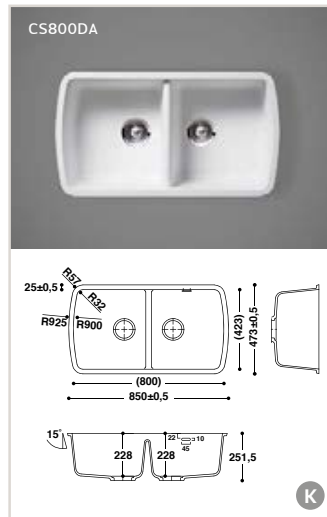

Gegoten spoelbakken HI-MACS®