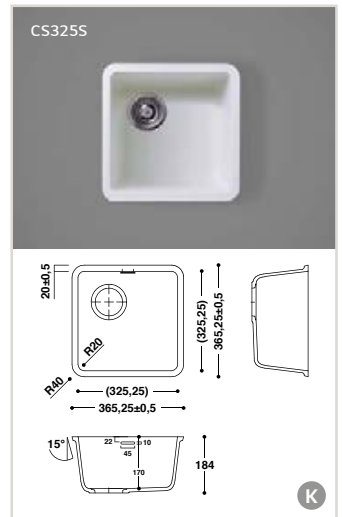

Gegoten spoelbakken HI-MACS®