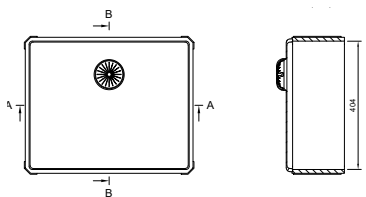

Gethermoformeerde en gelijmde spoelbakken

Rome (met inox bodem)

Afmetingen:

- 404 x 404 mm
- 504 x 404 mm **S**

- zowel met als zonder overloop
- geleverd inclusief korfplug
- geschikt voor gebruik in de keuken

Afmetingen:

- 165 x 305 x 180 mm **S**

- zowel met als zonder overloop
- geleverd inclusief korfplug
- geschikt voor gebruik in de keuken

Madrid

Afmetingen:

- 400 x 300 x 67 mm
- 400 x 350 x 67 mm
- 400 x 400 x 67 mm
- 500 x 300 x 67 mm
- 500 x 350 x 67 mm
- 500 x 400 x 67 mm
- 600 x 300 x 67 mm
- 600 x 350 x 67 mm
- 600 x 400 x 67 mm

Op maat:

- Lengte (breedte): 300 - 1100 mm
- Diepte: 300 - 400 mm

Wenen

B

Afmetingen:

- 400 x 280 x 80 mm
- 500 x 320 x 80 mm
- 500 x 320 x 120 mm **S**
- 500 x 400 x 80 mm
- 600 x 370 x 80 mm
- 700 x 370 x 80 mm
- 1100 x 370 x 80 mm

Op maat:

- Lengte (breedte): 250 - 1300
- Diepte: 150 - 600
- Hoogte: 50 - 160

- zowel met als zonder overloop
- ook als opbouwkom beschikbaar

Athene

B

Afmetingen:

- 170 x 310 x 117 mm
- 170 x 400 x 117 mm
- 170 x 440 x 117 mm
- 400 x 400 x 184 mm
- 400 x 440 x 184 mm
- 500 x 400 x 184 mm
- 500 x 440 x 184 mm
- 540 x 400 x 184 mm
- 540 x 440 x 184 mm