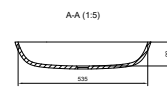

Lissabon

B

Afmetingen:

- 400 x 300 x 127 mm
- 500 x 330 x 127 mm **S**
- 1100 x 300 x 127 mm
- 1100 x 370 x 127 mm

Afmetingen:

- 820 x 330 x 127 mm **S**
- zowel met als zonder overloop

Helsinki

Afmetingen:

Stockholm

Afmetingen:

- 1031 x 379 x 109 mm

- zowel met als zonder overloop
- ook als opbouwkom beschikbaar

Riga

Afmetingen:

- 535 x 300 x 99 mm
- 820 x 300 x 99 mm

- zowel met als zonder overloop
- ook als opbouwkom beschikbaar