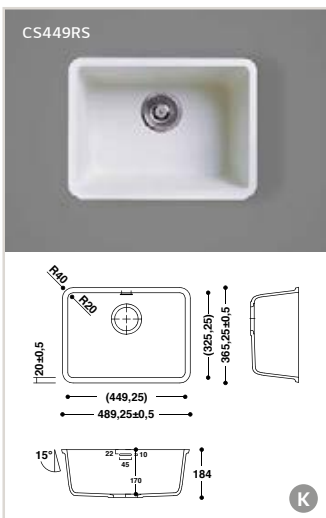

Gegoten spoelbakken HI-MACS®