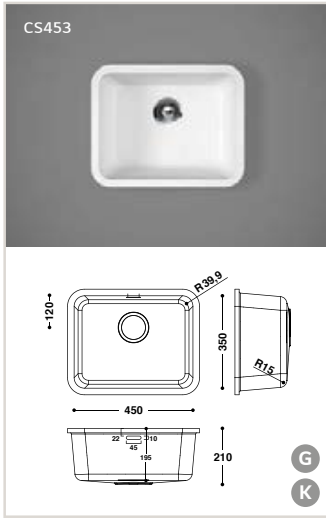

- HI-MACS® spoelbakken enkel verkrijgbaar met overloop:
  CS824DA, CS800DA, CS490DA
- Alle andere spoelbakken zijn verkrijgbaar met of zonder overloop
- Alle gegoten spoelbakken zijn enkel verkrijgbaar in S028 (Alpine White)