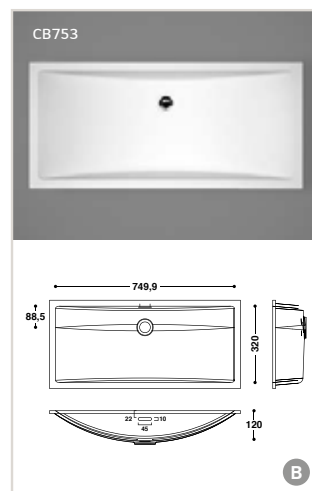

HI-MACS®-wastafels voor badkamer

Rechthoekige of ovale, diepe of ondiepe wastafels, kleine badkamers of totaaloplossingen, het zwembadprogramma van HI-MACS® biedt creatieve architecten en badkamerplanners talrijke mogelijkheden.

- HI-MACS® spoelbakken enkel verkrijgbaar zonder overloop: CB680, CB540R, CB523, CB723
- Alle andere spoelbakken zijn verkrijgbaar met of zonder overloop
- Alle gegoten spoelbakken zijn enkel verkrijgbaar in S028 (Alpine White)

S product op voorraad (incl. overloop)

K geschikt voor keukens

G geschikt voor de gezondheidszorg

B geschikt voor badkamers