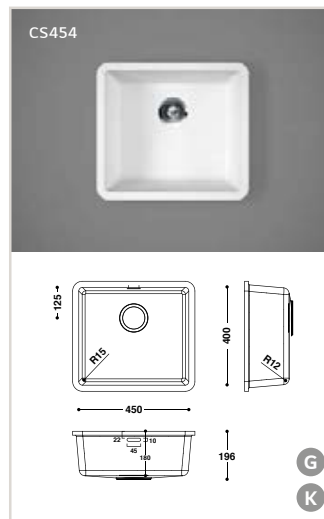

- HI-MACS® spoelbakken enkel verkrijgbaar met overloop:
  CS824DA, CS800DA, CS490DA
- Alle andere spoelbakken zijn verkrijgbaar met of zonder overloop
- Alle gegoten spoelbakken zijn enkel verkrijgbaar in S028 (Alpine White)