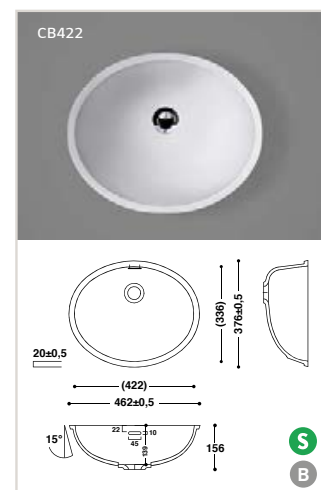

HI-MACS®-wastafels voor badkamer

Rechthoekige of ovale, diepe of ondiepe wastafels, kleine badkamers of totaaloplossingen, het zwembadprogramma van HI-MACS® biedt creatieve architecten en badkamerplanners talrijke mogelijkheden.

- HI-MACS® spoelbakken enkel verkrijgbaar zonder overloop: CB680, CB540R, CB523, CB723
- Alle andere spoelbakken zijn verkrijgbaar met of zonder overloop
- Alle gegoten spoelbakken zijn enkel verkrijgbaar in S028 (Alpine White)

S product op voorraad (incl. overloop)

K geschikt voor keukens

G geschikt voor de gezondheidszorg

B geschikt voor badkamers