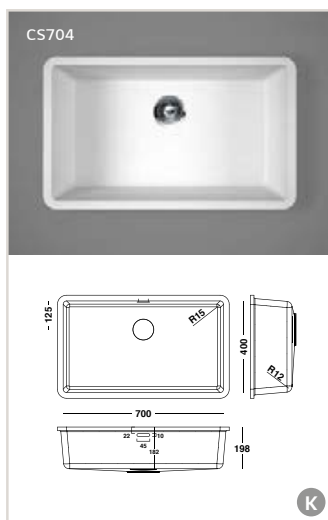

- HI-MACS® spoelbakken enkel verkrijgbaar met overloop:
  CS824DA, CS800DA, CS490DA
- Alle andere spoelbakken zijn verkrijgbaar met of zonder overloop
- Alle gegoten spoelbakken zijn enkel verkrijgbaar in S028 (Alpine White)