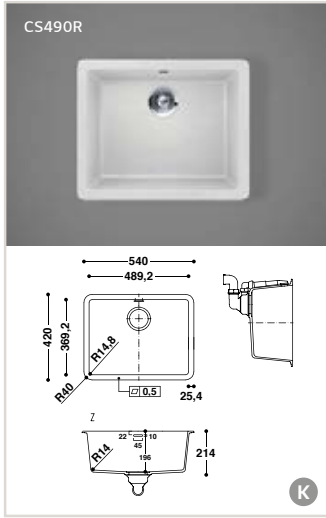

Gegoten spoelbakken HI-MACS®