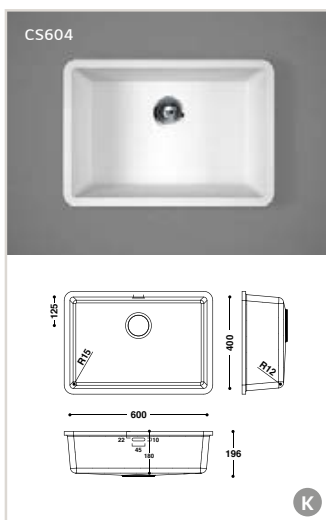

- HI-MACS® spoelbakken enkel verkrijgbaar met overloop:
  CS824DA, CS800DA, CS490DA
- Alle andere spoelbakken zijn verkrijgbaar met of zonder overloop
- Alle gegoten spoelbakken zijn enkel verkrijgbaar in S028 (Alpine White)