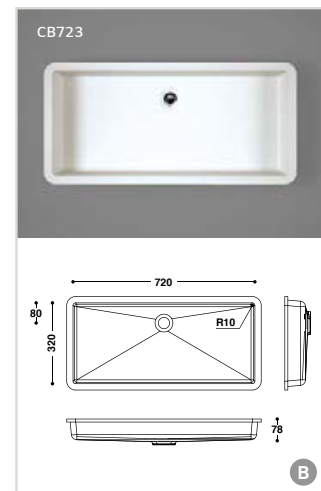

HI-MACS®-wastafels voor badkamer

Rechthoekige of ovale, diepe of ondiepe wastafels, kleine badkamers of totaaloplossingen, het zwembadprogramma van HI-MACS® biedt creatieve architecten en badkamerplanners talrijke mogelijkheden.

- HI-MACS® spoelbakken enkel verkrijgbaar zonder overloop: CB680, CB540R, CB523, CB723
- Alle andere spoelbakken zijn verkrijgbaar met of zonder overloop
- Alle gegoten spoelbakken zijn enkel verkrijgbaar in S028 (Alpine White)

S product op voorraad (incl. overloop)

K geschikt voor keukens

G geschikt voor de gezondheidszorg

B geschikt voor badkamers