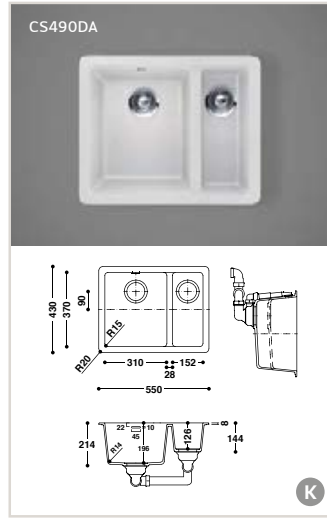

Gegoten spoelbakken HI-MACS®