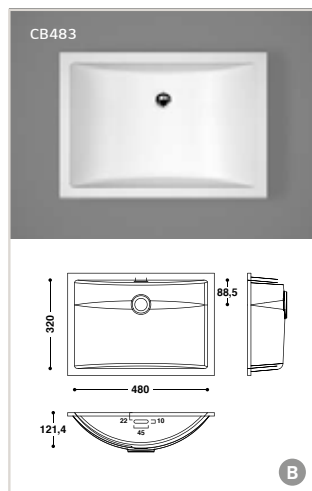

HI-MACS®-wastafels voor badkamer

Rechthoekige of ovale, diepe of ondiepe wastafels, kleine badkamers of totaaloplossingen, het zwembadprogramma van HI-MACS® biedt creatieve architecten en badkamerplanners talrijke mogelijkheden.

- HI-MACS® spoelbakken enkel verkrijgbaar zonder overloop: CB680, CB540R, CB523, CB723
- Alle andere spoelbakken zijn verkrijgbaar met of zonder overloop
- Alle gegoten spoelbakken zijn enkel verkrijgbaar in S028 (Alpine White)

S product op voorraad (incl. overloop)

K geschikt voor keukens

G geschikt voor de gezondheidszorg

B geschikt voor badkamers