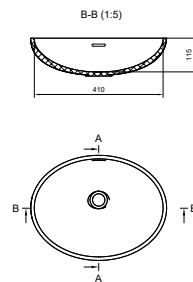

Op maat:

- Lengte (breedte): 250 - 1300
- Diepte: 150 - 600
- Hoogte: 50 - 160

- zowel met als zonder overloop
- ook als opbouwkom beschikbaar

Athene

B

Afmetingen:

- 170 x 310 x 117 mm
- 170 x 400 x 117 mm
- 170 x 440 x 117 mm
- 400 x 400 x 184 mm
- 400 x 440 x 184 mm
- 500 x 400 x 184 mm
- 500 x 440 x 184 mm
- 540 x 400 x 184 mm
- 540 x 440 x 184 mm

- zowel met als zonder overloop
- enkel als onderbouw beschikbaar
- alle formaten binnenkort verkrijgbaar

Oslo

B

Afmetingen:

- 456 x 361 x 125 mm **S**

- zowel met als zonder overloop
- ook als opbouwkom beschikbaar

- h: 109 mm

- zowel met als zonder overloop
- ook als opbouwkom beschikbaar

Amsterdam

Afmetingen:

- d: 309 mm

- h: 125 mm

- zowel met als zonder overloop
- ook als opbouwkom beschikbaar

Parijs

Afmetingen:

- 410 x 302 mm 
- zowel met als zonder overloop
- ook als opbouwkom beschikbaar

Londen

Afmetingen:

- 478 x 336 mm 
- zowel met als zonder overloop
- ook als opbouwkom beschikbaar

Berlijn

Afmetingen: