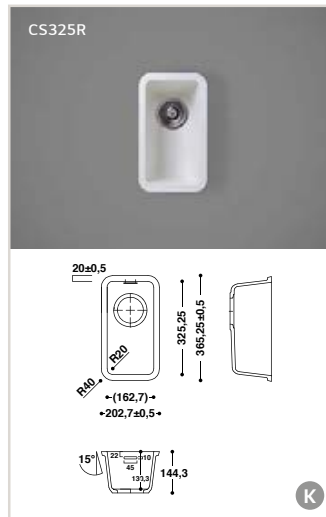

Gegoten spoelbakken HI-MACS®