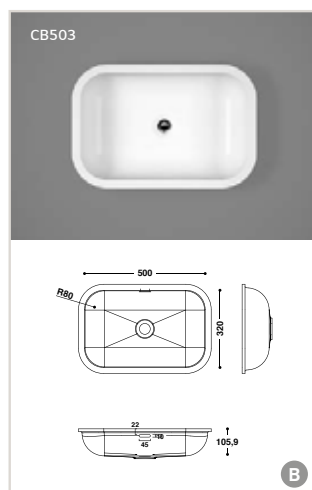

HI-MACS®-wastafels voor badkamer

Rechthoekige of ovale, diepe of ondiepe wastafels, kleine badkamers of totaaloplossingen, het zwembadprogramma van HI-MACS® biedt creatieve architecten en badkamerplanners talrijke mogelijkheden.

- HI-MACS® spoelbakken enkel verkrijgbaar zonder overloop: CB680, CB540R, CB523, CB723
- Alle andere spoelbakken zijn verkrijgbaar met of zonder overloop
- Alle gegoten spoelbakken zijn enkel verkrijgbaar in S028 (Alpine White)

S product op voorraad (incl. overloop)

K geschikt voor keukens

G geschikt voor de gezondheidszorg

B geschikt voor badkamers