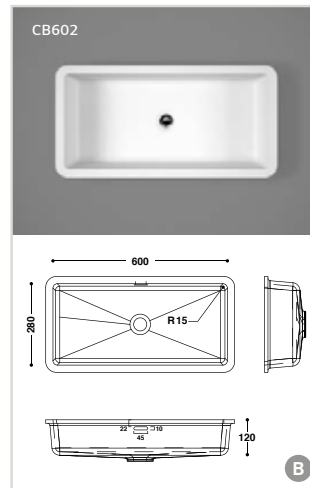

HI-MACS®-wastafels voor badkamer

Rechthoekige of ovale, diepe of ondiepe wastafels, kleine badkamers of totaaloplossingen, het zwembadprogramma van HI-MACS® biedt creatieve architecten en badkamerplanners talrijke mogelijkheden.

- HI-MACS® spoelbakken enkel verkrijgbaar zonder overloop: CB680, CB540R, CB523, CB723
- Alle andere spoelbakken zijn verkrijgbaar met of zonder overloop
- Alle gegoten spoelbakken zijn enkel verkrijgbaar in S028 (Alpine White)

S product op voorraad (incl. overloop)

K geschikt voor keukens

G geschikt voor de gezondheidszorg

B geschikt voor badkamers