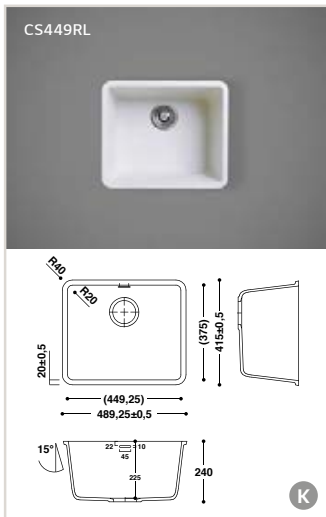

Gegoten spoelbakken HI-MACS®