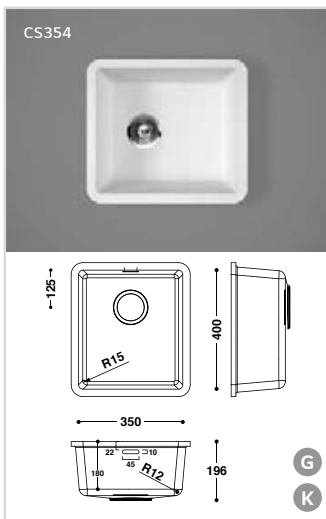

- HI-MACS® spoelbakken enkel verkrijgbaar met overloop:
  CS824DA, CS800DA, CS490DA
- Alle andere spoelbakken zijn verkrijgbaar met of zonder overloop
- Alle gegoten spoelbakken zijn enkel verkrijgbaar in S028 (Alpine White)