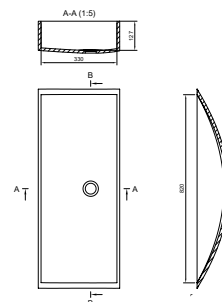

Afmetingen:

- 410 x 302 mm 
- zowel met als zonder overloop
- ook als opbouwkom beschikbaar

Londen

Afmetingen:

- 478 x 336 mm 
- zowel met als zonder overloop
- ook als opbouwkom beschikbaar

Berlijn

Afmetingen:

- d: 334 mm
- zowel met als zonder overloop
- ook als opbouwkom beschikbaar

Gethermoformeerde en gelijmde spoelbakken

Luxemburg

B

Afmetingen:

- 528 x 306 x 85 mm
- zowel met als zonder overloop
- ook als opbouwkom beschikbaar

Lissabon

B

Afmetingen:

- 400 x 300 x 127 mm
- 500 x 330 x 127 mm **S**
- 1100 x 300 x 127 mm
- 1100 x 370 x 127 mm

Afmetingen:

- 820 x 330 x 127 mm **S**
- zowel met als zonder overloop

Helsinki

Afmetingen:

- 379 x 215 x 83 mm
- 900 x 450 x 105 mm (binnenkort verkrijgbaar)
- 1200 x 450 x 105 mm (binnenkort verkrijgbaar)
- 1500 x 450 x 135 mm (binnenkort verkrijgbaar)

- zonder overloop
- enkel als opbouwkom beschikbaar