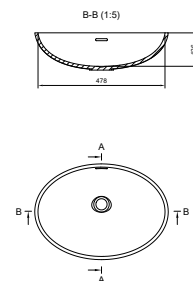

- h: 109 mm

- zowel met als zonder overloop
- ook als opbouwkom beschikbaar

Amsterdam

Afmetingen:

- d: 309 mm

- h: 125 mm

- zowel met als zonder overloop
- ook als opbouwkom beschikbaar

Parijs

Afmetingen:

- 410 x 302 mm 
- zowel met als zonder overloop
- ook als opbouwkom beschikbaar

Londen

Afmetingen:

- 478 x 336 mm 
- zowel met als zonder overloop
- ook als opbouwkom beschikbaar

Berlijn

Afmetingen:

- d: 334 mm
- zowel met als zonder overloop
- ook als opbouwkom beschikbaar

Gethermoformeerde en gelijmde spoelbakken

Luxemburg

B

Afmetingen:

- 528 x 306 x 85 mm
- zowel met als zonder overloop
- ook als opbouwkom beschikbaar

Lissabon

B

Afmetingen:

- 400 x 300 x 127 mm
- 500 x 330 x 127 mm **S**
- 1100 x 300 x 127 mm
- 1100 x 370 x 127 mm

Afmetingen:

- 820 x 330 x 127 mm **S**
- zowel met als zonder overloop

Helsinki

Afmetingen: