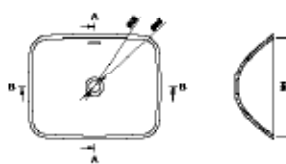

Op maat:

- Lengte (breedte): 300 - 1100 mm
- Diepte: 300 - 400 mm

Wenen

B

Afmetingen:

- 400 x 280 x 80 mm
- 500 x 320 x 80 mm
- 500 x 320 x 120 mm **S**
- 500 x 400 x 80 mm
- 600 x 370 x 80 mm
- 700 x 370 x 80 mm
- 1100 x 370 x 80 mm

Op maat:

- Lengte (breedte): 250 - 1300
- Diepte: 150 - 600
- Hoogte: 50 - 160

- zowel met als zonder overloop
- ook als opbouwkom beschikbaar

Athene

B

Afmetingen:

- 170 x 310 x 117 mm
- 170 x 400 x 117 mm
- 170 x 440 x 117 mm
- 400 x 400 x 184 mm
- 400 x 440 x 184 mm
- 500 x 400 x 184 mm
- 500 x 440 x 184 mm
- 540 x 400 x 184 mm
- 540 x 440 x 184 mm

- zowel met als zonder overloop
- enkel als onderbouw beschikbaar
- alle formaten binnenkort verkrijgbaar

Oslo

B

Afmetingen:

- 456 x 361 x 125 mm **S**

- zowel met als zonder overloop
- ook als opbouwkom beschikbaar

Gethermoformeerde en gelijmde spoelbakken

Brussel

Afmetingen:

d: 360 mm **S**

- zowel met als zonder overloop
- ook als opbouwkom beschikbaar

Kopenhagen

Afmetingen:

- d: 247 mm