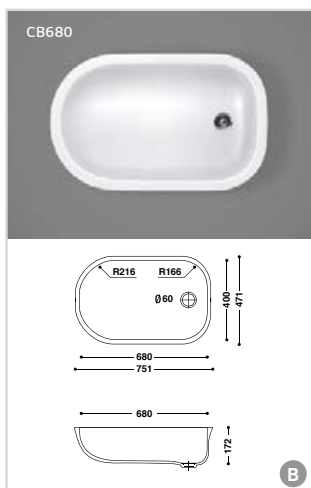

HI-MACS® Baby Bath

Op de kraamafdeling van een ziekenhuis zijn maximale hygiëne, ergonomie en warmte van levensbelang. De ergonomische vorm van de wasbak is speciaal voor baby's ontworpen.

- De HI-MACS® lavabo's CB523, CB723, de HI-MACS® opstaande lavabo collecties en het HI-MACS® baby badje zijn enkel verkrijgbaar zonder overloop.
- Alle andere HI-MACS® Wasbakken zijn verkrijgbaar met en zonder overloop.

HI-MACS® spoelbakk, HI-MACS® Baby Bath, HI-MACS® wastafels zijn leverbaar in Alpine White S028

Garantie: 15 jaar op alle geprefabriceerde HI-MACS® wasbakken, spoelbakken en Baby Bath.