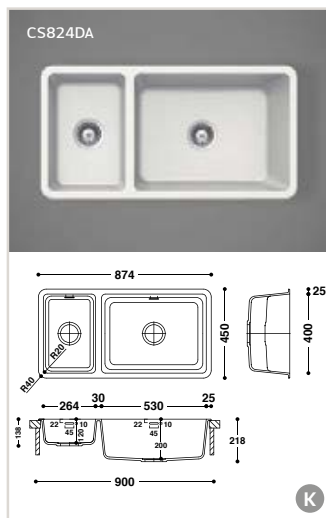

Gegoten spoelbakken HI-MACS®