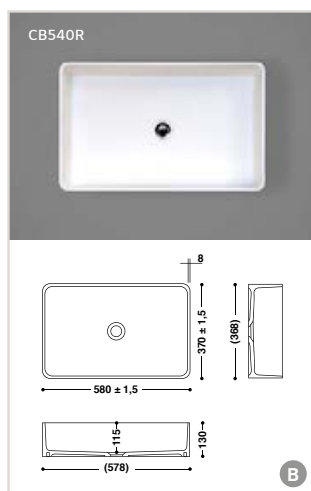

Gegoten wasbakken en wastafels HI-MACS®

HI-MACS® wasbakken voor badkamers (installatie als opzetbak)

Deze drie producten zijn het antwoord van HI-MACS® op de trend van lineaire designs. Alle drie de vormen zijn exclusief ontworpen als opzetwasbakken. De twee rechthoekige modellen zijn door hun nauwe radius buitengewoon ruim.