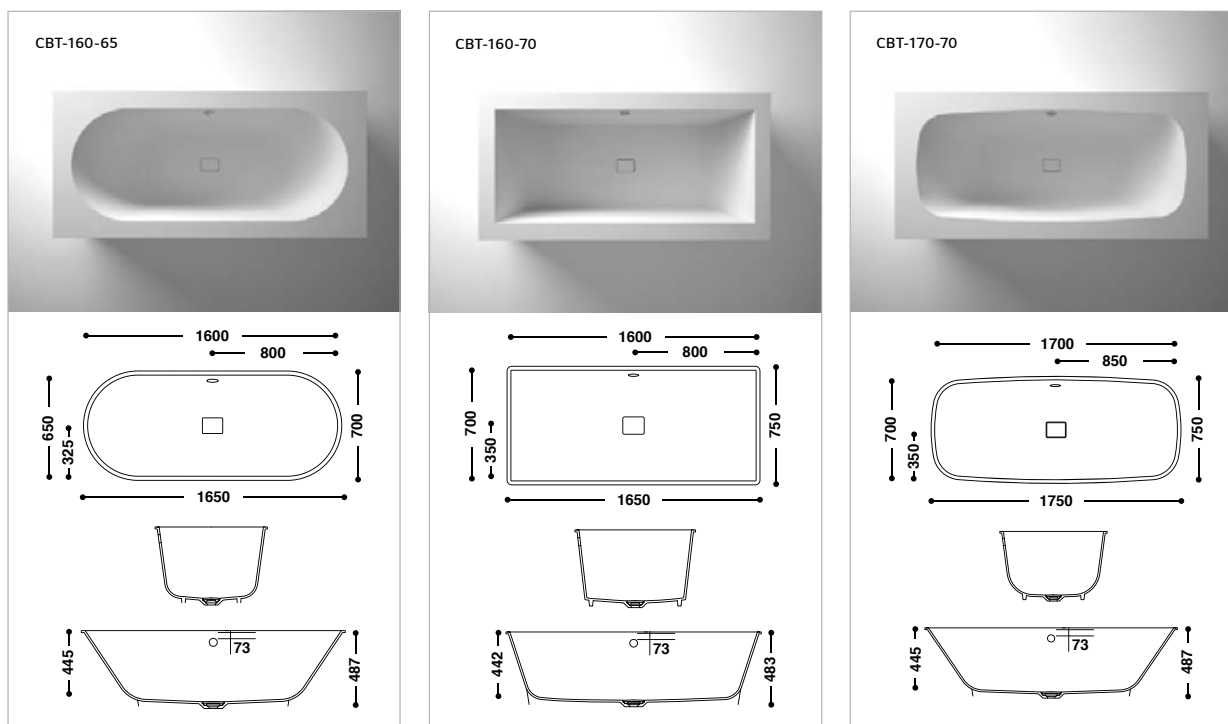

Baden en douchebakken HI-MACS®

HI-MACS® baden

Het bad vormt samen met de wastafels het centrale element van een fraai vormgegeven badkamer. Beide elementen zijn nu beschikbaar in hetzelfde materiaal: glanzend en functioneel in een praktisch en esthetisch geheel. De drie nieuwe baden zijn allemaal bedoeld voor inbouw. Het bad wordt vlak ingebouwd in de plaat, zodat het

product visueel naadloos is: geen zichtbare naden en dus hygiënisch en gemakkelijk te onderhouden. De nieuwe baden van HI-MACS® ronden de collectie perfect af en maken van de ruimte meer dan alleen een badkamer, ze veranderen deze in een algemene feel-good ervaring.