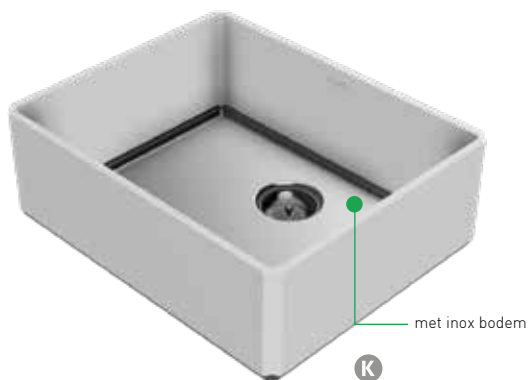

Opmerking:

1. Het product wordt geleverd inclusief het bad of de douchebak (zoals op de tekening) en het bijbehorende montagemateriaal, namelijk in hoogte verstelbare poten, een geluidsisolerende mat en een houten stabilisatieplaat.
2. Er is bovendien plaatmateriaal nodig om de installatie op de foto realiseren.

Gethermoformeerde en gelijmde spoelbakken

Rome (met inox bodem)

Afmetingen:

- 404 x 404 mm
- 504 x 404 mm **S**

- zowel met als zonder overloop
- geleverd inclusief korfplug
- geschikt voor gebruik in de keuken