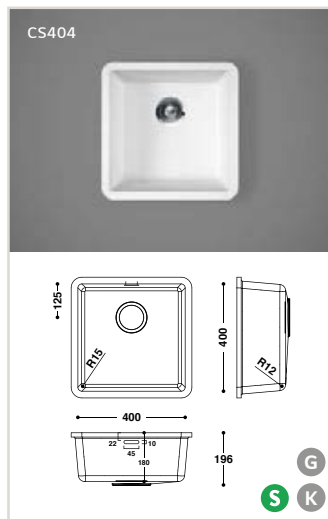

- HI-MACS® spoelbakken enkel verkrijgbaar met overloop:
  CS824DA, CS800DA, CS490DA
- Alle andere spoelbakken zijn verkrijgbaar met of zonder overloop
- Alle gegoten spoelbakken zijn enkel verkrijgbaar in S028 (Alpine White)