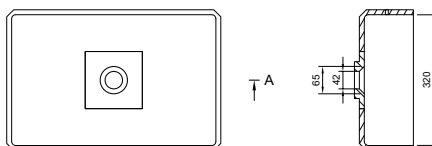

Afmetingen:

- 165 x 305 x 180 mm **S**

- zowel met als zonder overloop
- geleverd inclusief korfplug
- geschikt voor gebruik in de keuken

Madrid

Afmetingen:

- 400 x 300 x 67 mm
- 400 x 350 x 67 mm
- 400 x 400 x 67 mm
- 500 x 300 x 67 mm
- 500 x 350 x 67 mm
- 500 x 400 x 67 mm
- 600 x 300 x 67 mm
- 600 x 350 x 67 mm
- 600 x 400 x 67 mm

Op maat:

- Lengte (breedte): 300 - 1100 mm
- Diepte: 300 - 400 mm

Wenen

B

Afmetingen:

- 400 x 280 x 80 mm
- 500 x 320 x 80 mm
- 500 x 320 x 120 mm **S**
- 500 x 400 x 80 mm
- 600 x 370 x 80 mm
- 700 x 370 x 80 mm
- 1100 x 370 x 80 mm

Op maat:

- Lengte (breedte): 250 - 1300
- Diepte: 150 - 600
- Hoogte: 50 - 160

- zowel met als zonder overloop
- ook als opbouwkom beschikbaar

Athene

B

Afmetingen:

- 170 x 310 x 117 mm
- 170 x 400 x 117 mm
- 170 x 440 x 117 mm
- 400 x 400 x 184 mm
- 400 x 440 x 184 mm
- 500 x 400 x 184 mm
- 500 x 440 x 184 mm
- 540 x 400 x 184 mm
- 540 x 440 x 184 mm