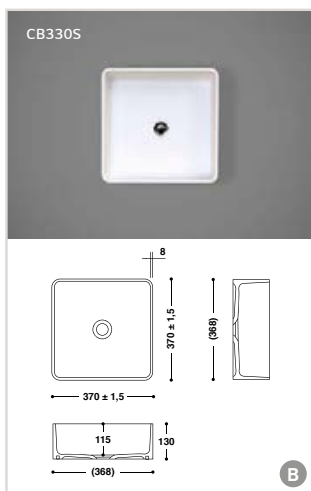

Gegoten wasbakken en wastafels HI-MACS®

HI-MACS® wasbakken voor badkamers (installatie als opzetbak)

Deze drie producten zijn het antwoord van HI-MACS® op de trend van lineaire designs. Alle drie de vormen zijn exclusief ontworpen als opzetwasbakken. De twee rechthoekige modellen zijn door hun nauwe radius buitengewoon ruim.