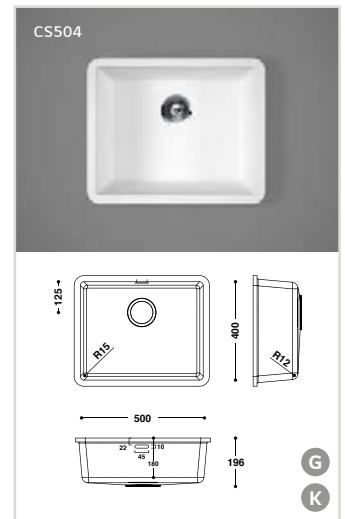

- HI-MACS® spoelbakken enkel verkrijgbaar met overloop:
  CS824DA, CS800DA, CS490DA
- Alle andere spoelbakken zijn verkrijgbaar met of zonder overloop
- Alle gegoten spoelbakken zijn enkel verkrijgbaar in S028 (Alpine White)