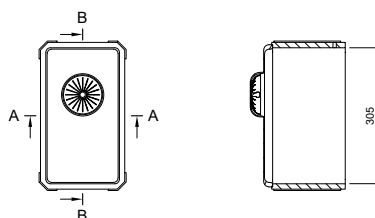

Gethermoformeerde en gelijmde spoelbakken

Rome (met inox bodem)

Afmetingen:

- 404 x 404 mm
- 504 x 404 mm **S**

- zowel met als zonder overloop
- geleverd inclusief korfplug
- geschikt voor gebruik in de keuken

Afmetingen:

- 165 x 305 x 180 mm **S**

- zowel met als zonder overloop
- geleverd inclusief korfplug
- geschikt voor gebruik in de keuken

Madrid

Afmetingen:

- 400 x 300 x 67 mm
- 400 x 350 x 67 mm
- 400 x 400 x 67 mm
- 500 x 300 x 67 mm
- 500 x 350 x 67 mm
- 500 x 400 x 67 mm
- 600 x 300 x 67 mm
- 600 x 350 x 67 mm
- 600 x 400 x 67 mm

Op maat:

- Lengte (breedte): 300 - 1100 mm
- Diepte: 300 - 400 mm

Wenen

B

Afmetingen:

- 400 x 280 x 80 mm
- 500 x 320 x 80 mm
- 500 x 320 x 120 mm **S**
- 500 x 400 x 80 mm
- 600 x 370 x 80 mm
- 700 x 370 x 80 mm
- 1100 x 370 x 80 mm

Op maat:

- Lengte (breedte): 250 - 1300
- Diepte: 150 - 600
- Hoogte: 50 - 160

- zowel met als zonder overloop
- ook als opbouwkom beschikbaar

Athene

B

Afmetingen:

- 170 x 310 x 117 mm
- 170 x 400 x 117 mm
- 170 x 440 x 117 mm
- 400 x 400 x 184 mm
- 400 x 440 x 184 mm
- 500 x 400 x 184 mm
- 500 x 440 x 184 mm
- 540 x 400 x 184 mm
- 540 x 440 x 184 mm