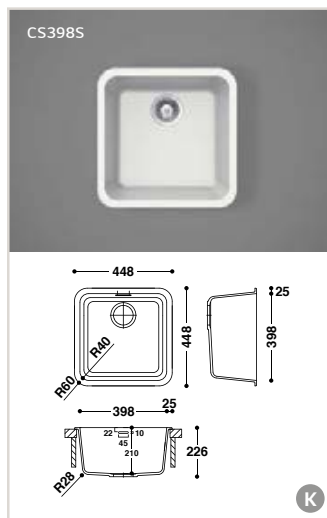

Gegoten spoelbakken HI-MACS®