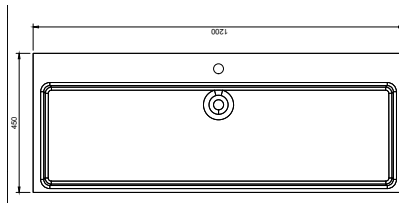

Op maat:

- Lengte (breedte): 250 - 1300
- Diepte: 150 - 600
- Hoogte: 50 - 160

- zowel met als zonder overloop
- ook als opbouwkom beschikbaar

Athene

B

Afmetingen:

- 170 x 310 x 117 mm
- 170 x 400 x 117 mm
- 170 x 440 x 117 mm
- 400 x 400 x 184 mm
- 400 x 440 x 184 mm
- 500 x 400 x 184 mm
- 500 x 440 x 184 mm
- 540 x 400 x 184 mm
- 540 x 440 x 184 mm

- d: 334 mm
- zowel met als zonder overloop
- ook als opbouwkom beschikbaar

Gethermoformeerde en gelijmde spoelbakken

Luxemburg

B

Afmetingen:

- 528 x 306 x 85 mm
- zowel met als zonder overloop
- ook als opbouwkom beschikbaar

Lissabon

B

Afmetingen:

- 400 x 300 x 127 mm
- 500 x 330 x 127 mm **S**
- 1100 x 300 x 127 mm
- 1100 x 370 x 127 mm

Afmetingen:

- 820 x 330 x 127 mm **S**
- zowel met als zonder overloop

Helsinki

Afmetingen:

- 379 x 215 x 83 mm
- 900 x 450 x 105 mm (binnenkort verkrijgbaar)
- 1200 x 450 x 105 mm (binnenkort verkrijgbaar)
- 1500 x 450 x 135 mm (binnenkort verkrijgbaar)

- zonder overloop
- enkel als opbouwkom beschikbaar