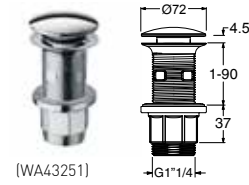

geschikt voor onderbouw

Pop-up schachtplug

B

zwart RAL9005
(UD42513)

geschikt voor onderbouw

Pop-up schachtplug

B

(WA43251)