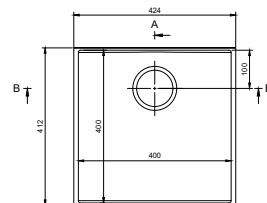

Afmetingen:

- 165 x 305 x 180 mm **S**

- zowel met als zonder overloop
- geleverd inclusief korfplug
- geschikt voor gebruik in de keuken

Madrid

Afmetingen:

- 400 x 300 x 67 mm
- 400 x 350 x 67 mm
- 400 x 400 x 67 mm
- 500 x 300 x 67 mm
- 500 x 350 x 67 mm
- 500 x 400 x 67 mm
- 600 x 300 x 67 mm
- 600 x 350 x 67 mm
- 600 x 400 x 67 mm

Op maat:

- Lengte (breedte): 300 - 1100 mm
- Diepte: 300 - 400 mm

Wenen

B

Afmetingen:

- 400 x 280 x 80 mm
- 500 x 320 x 80 mm
- 500 x 320 x 120 mm **S**
- 500 x 400 x 80 mm
- 600 x 370 x 80 mm
- 700 x 370 x 80 mm
- 1100 x 370 x 80 mm

Op maat:

- Lengte (breedte): 250 - 1300
- Diepte: 150 - 600
- Hoogte: 50 - 160

- zowel met als zonder overloop
- ook als opbouwkom beschikbaar

Athene

B

Afmetingen:

- 170 x 310 x 117 mm
- 170 x 400 x 117 mm
- 170 x 440 x 117 mm
- 400 x 400 x 184 mm
- 400 x 440 x 184 mm
- 500 x 400 x 184 mm
- 500 x 440 x 184 mm
- 540 x 400 x 184 mm
- 540 x 440 x 184 mm

- zowel met als zonder overloop
- enkel als onderbouw beschikbaar
- alle formaten binnenkort verkrijgbaar

Oslo

B

Afmetingen:

- 456 x 361 x 125 mm **S**

- zowel met als zonder overloop
- ook als opbouwkom beschikbaar