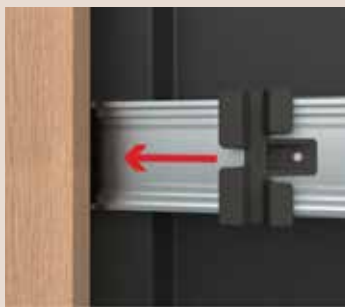

Linup

NEW

Een nieuw clip & slide systeem voor gevels in hout.

Het Linup bevestigingssysteem bestaat uit aluminium profielen en clips. Met het systeem bevestig je makkelijk houten planken aan gevels. Met de clips creëer je de perfecte voeg, afsluiten doe je met een eindstuk waardoor de constructie stevig vastzit.