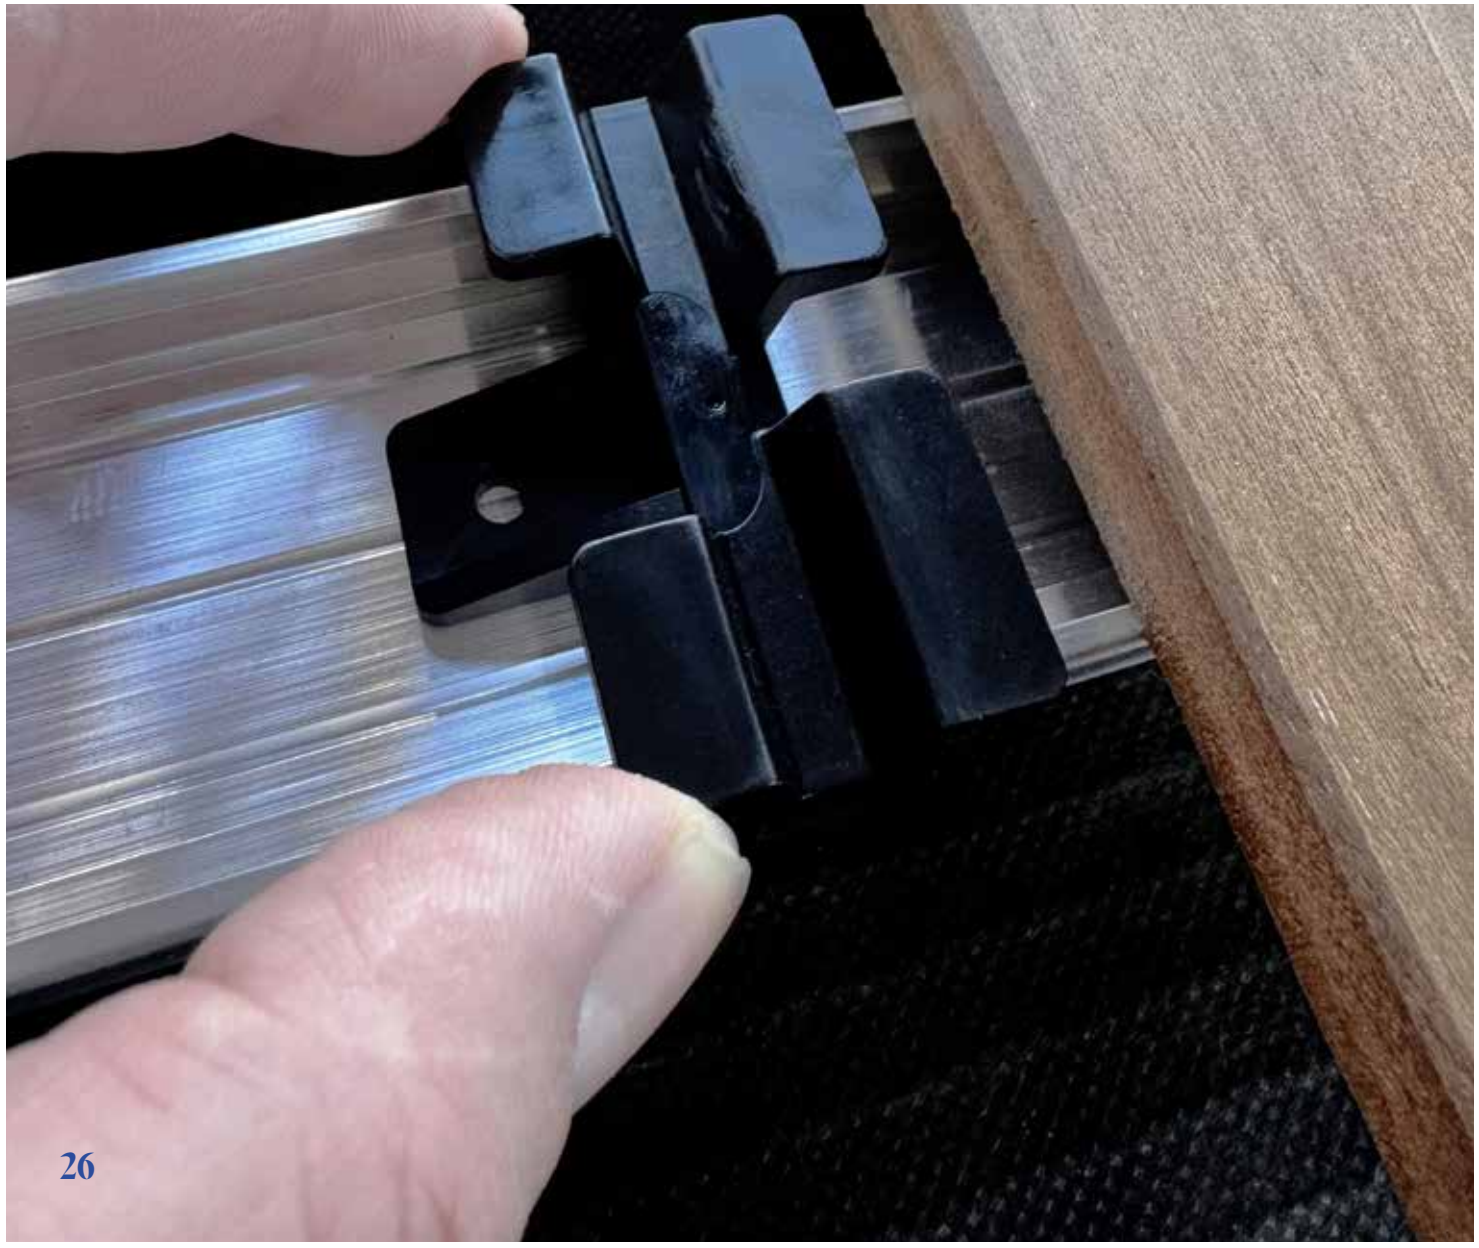

Linup

NEW

Een nieuw clip & slide systeem voor gevels in hout.

Het Linup bevestigingssysteem bestaat uit aluminium profielen en clips. Met het systeem bevestig je makkelijk houten planken aan gevels. Met de clips creëer je de perfecte voeg, afsluiten doe je met een eindstuk waardoor de constructie stevig vastzit.