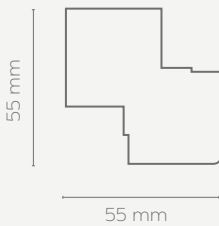

M7092

voor planchettes dikte 21 mm
55 x 55 mm
rechte of afgeronde hoek

Thermo ayous
S *ref 140790*

Thermo vuren
S *ref 140785*