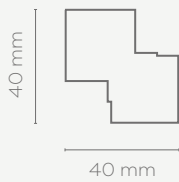

FORMa* architectes - foto Laurent Brandais

Toebehoren

S stockproduct

A op aanvraag

Hoekprofielen

voor een professionele en duurzame hoekafwerking.

M632

voor planchettes dikte 15 mm
40 x 40 mm
rechte hoek