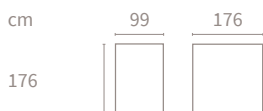

### DISSET

Lamellen 15 x 130, bevestigd met inox schroeven. Dikte : 45 mm  
Lames 15 x 130, fixées par vis en inox. Épaisseur : 45 mm

REF		132089	132088
		132091	132090